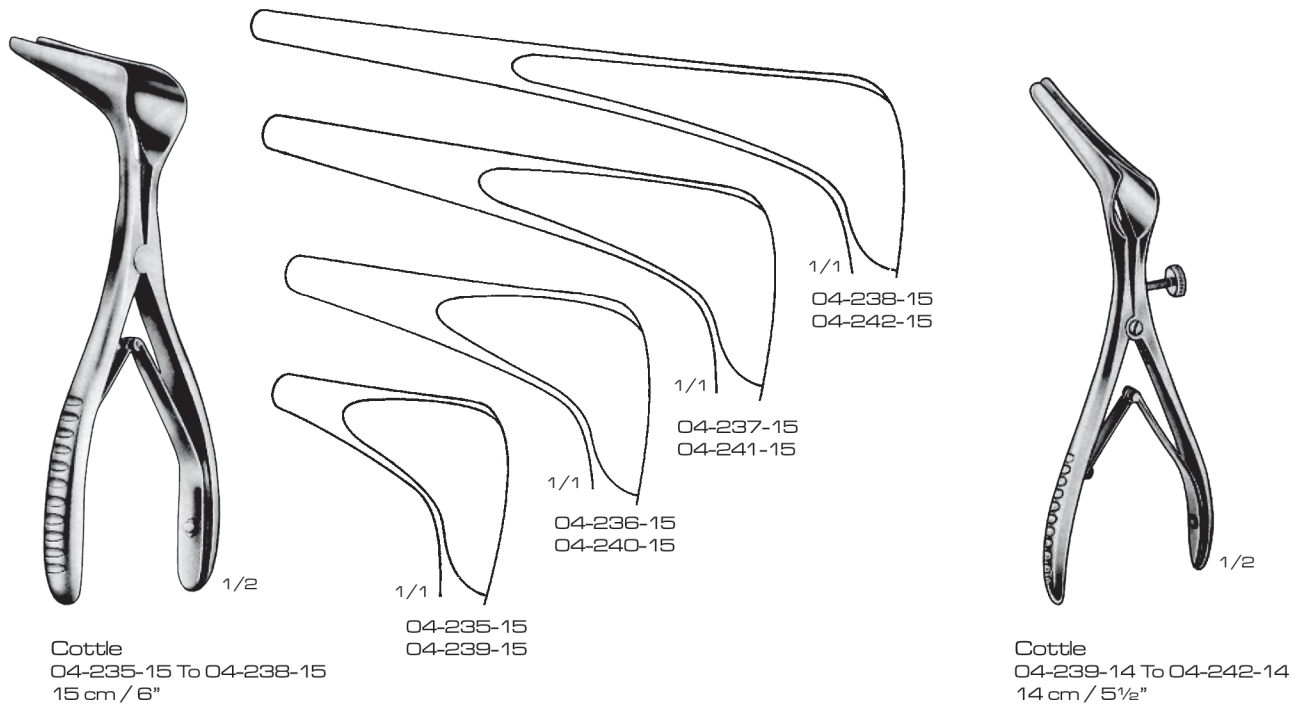

Beckmann
04-220-15 To 04-223-15
15 cm / 6"

Killian
04-224-15
15 cm / 6"

Killian
04-225-14
14 cm / 5½"

Cottle
04-226-14 & 04-227-14
14 cm / 5½"

Cottle
04-228-14 & 04-229-14
14 cm / 5½"

04-243-15
Fig. 1
1/1

04-244-15
Fig. 2
1/1

04-245-15
Fig. 3
1/1

Wiener Model
04-243-15 To 04-245-15
15 cm / 6"

04-246-14
Fig. 1
Small
1/1

04-247-14
Fig. 2
Medium
1/1

Wiener Model
04-246-14 & 04-247-14
14 cm / 5½"

USA Model
04-248-15 30 mm Blades
04-249-15 40 mm Blades
04-250-15 50 mm Blades
15 cm / 6"