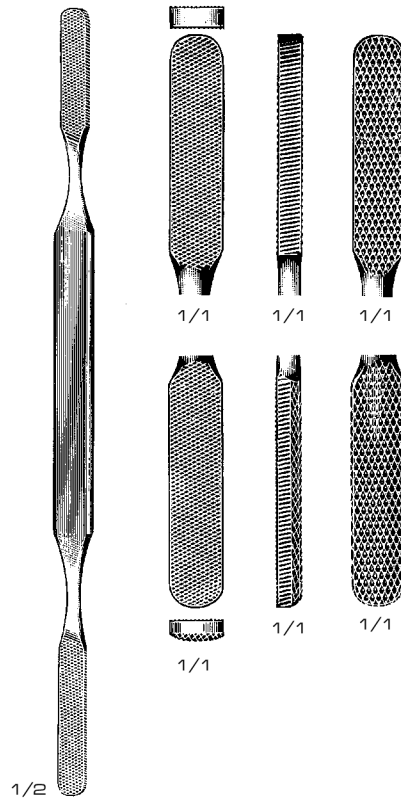

Fomon
04-448-21
21 cm / 8¼"