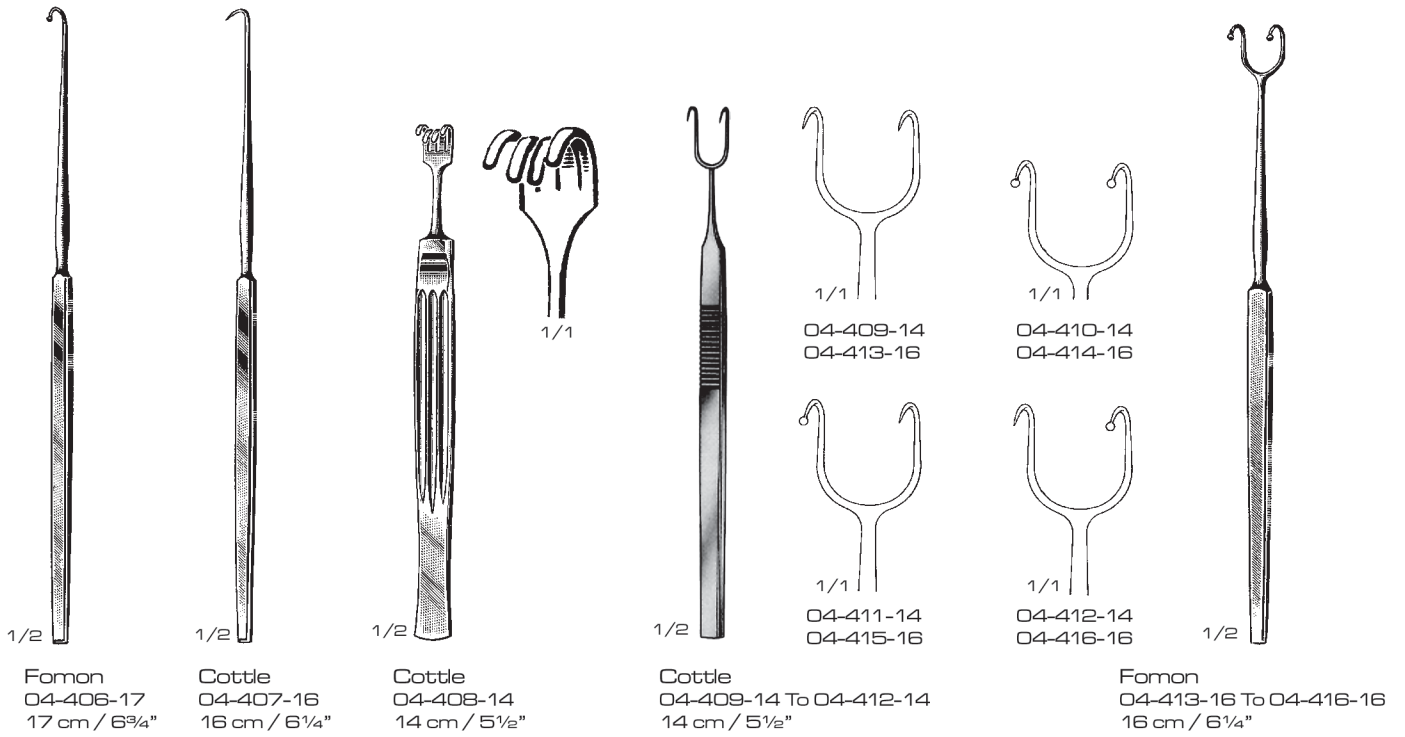

Fomon
04-389-17 To 04-392-17
17 cm / 6¾"

Rubin
04-393-18 To 04-395-18
18 cm / 7"

Cinelli
04-396-18 To 04-399-18
18 cm / 7"

Moberg
04-400-18 To 04-403-18
18 cm / 7"

Neivert
04-404-20 & 04-405-20
20 cm / 8"