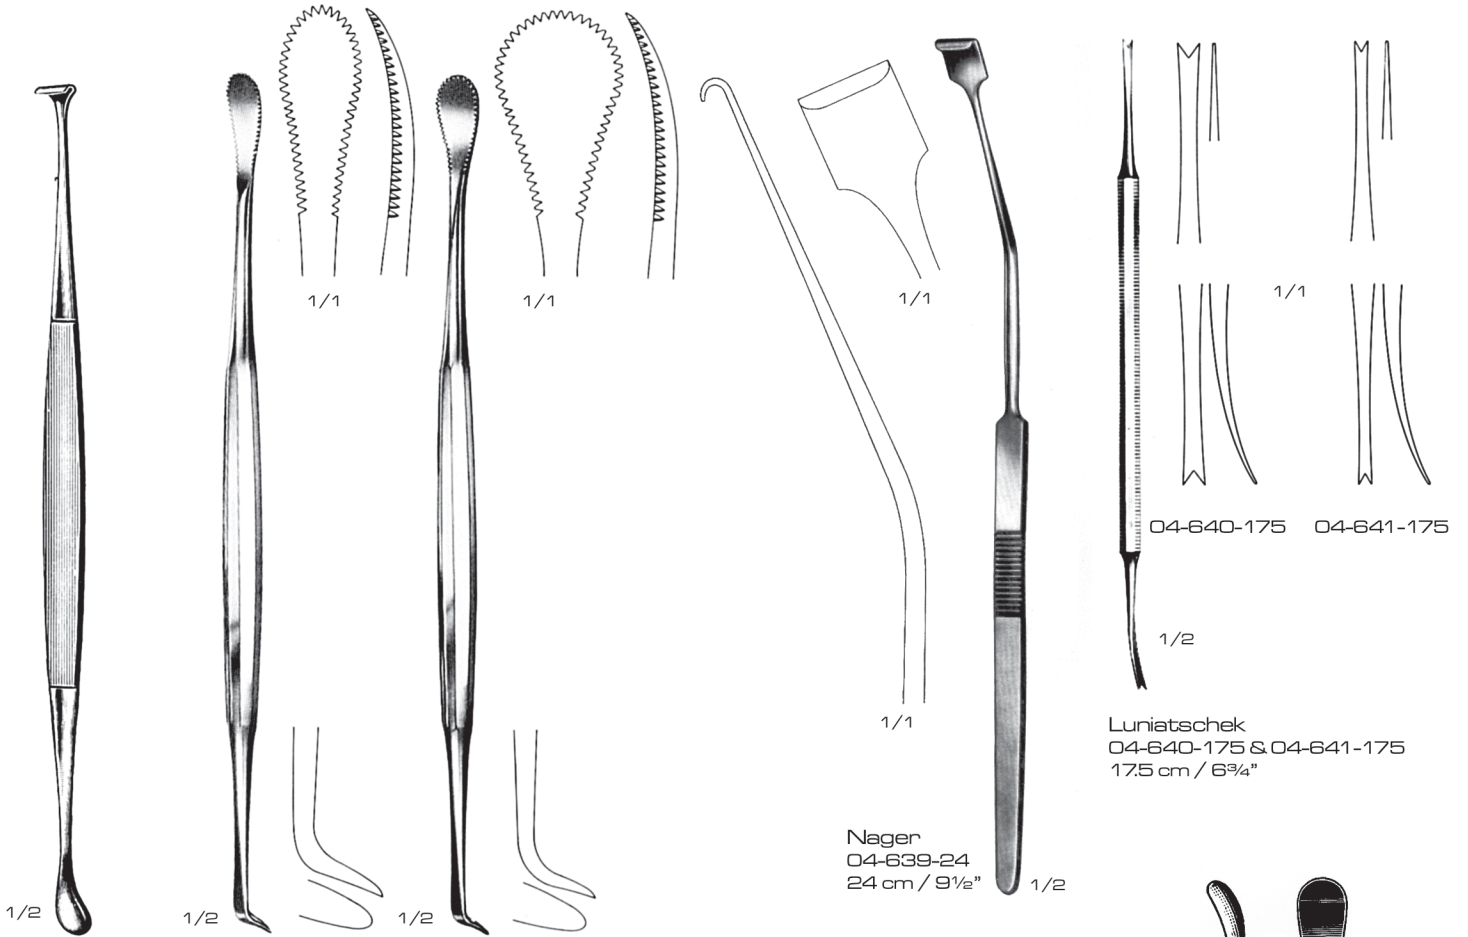

Hurd
04-636-225
22.5 cm / 9"

Henke
04-637-23
23 cm / 9"

Henke
04-638-23
23 cm / 9"

Luniatschek
04-640-175 & 04-641-175
17.5 cm / 6 3/4"