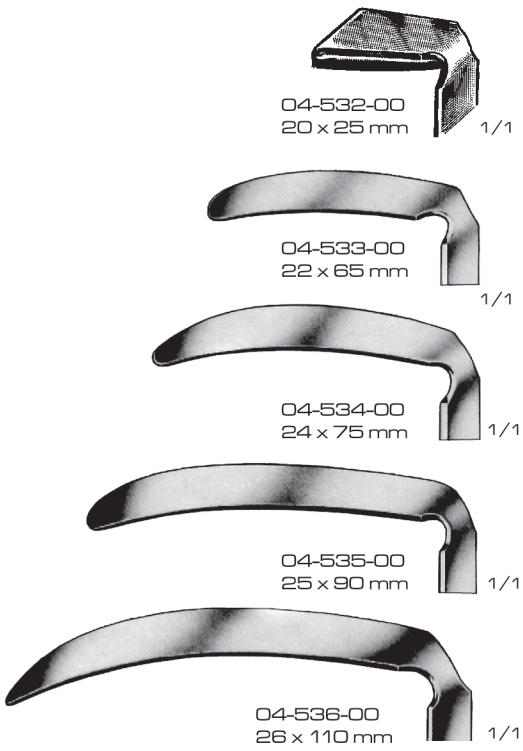

1/2

Whitehead
04-520-09 9 cm / 3 1/2"
04-521-11 11 cm / 4 1/4"
04-522-13 13 cm / 5 1/8"
04-523-15 15 cm / 6"

1/2

Whitehead
04-524-09 9 cm / 3 1/2"
04-525-11 11 cm / 4 1/4"
04-526-13 13 cm / 5 1/8"
04-527-15 15 cm / 6"

1/2

Whitehead
04-528-09 9 cm / 3 1/2"
04-529-11 11 cm / 4 1/4"
04-530-13 13 cm / 5 1/8"
04-531-15 15 cm / 6"

Davis-Boyle
04-532-00 To 04-536-00
Blades Only
Complete consisting:
1 Frame 04-537-00
5 Blades