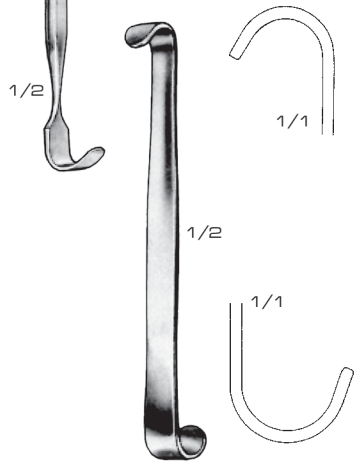

Bruenings
04-669-28
28 cm / 11"

1/2
Eves
04-666-28 & 04-667-28
28 cm / 11"

1/2
Eves
04-668-28
28 cm / 11"

1/2
Bruenings
04-669-28
28 cm / 11"

1/1

04-670-04 4 cm / 1 1/2"
04-671-05 5 cm / 2"

1/2

04-672-00
0.3 mm Ø

Jackson
04-691-15
15 cm / 6"

04-692-15
15 cm / 6"

Rose
04-693-135
13.5 cm / 5"

Jackson
04-694-17
17 cm / 6 3/4"

Lukens
04-695-17
17 cm / 6 3/4"

04-696-18

04-697-18

Jackson
04-696-18 & 04-697-18
18 cm / 7"