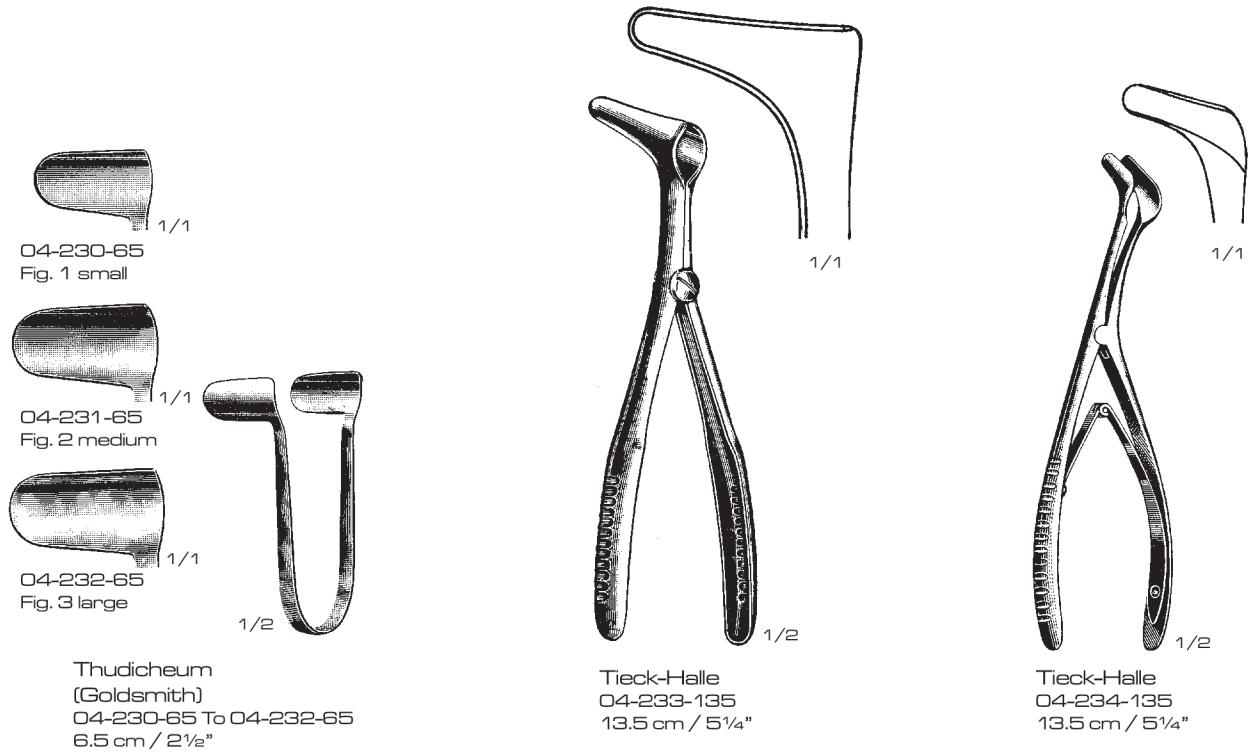

Beckmann
04-220-15 To 04-223-15
15 cm / 6"

Killian
04-224-15
15 cm / 6"

Killian
04-225-14
14 cm / 5½"

Cottle
04-226-14 & 04-227-14
14 cm / 5½"

Cottle
04-228-14 & 04-229-14
14 cm / 5½"

04-243-15
Fig. 1
1/1

04-244-15
Fig. 2
1/1

04-245-15
Fig. 3
1/1

Wiener Model
04-243-15 To 04-245-15
15 cm / 6"

04-246-14
Fig. 1
Small
1/1

04-247-14
Fig. 2
Medium
1/1

Wiener Model
04-246-14 & 04-247-14
14 cm / 5½"

USA Model
04-248-15 30 mm Blades
04-249-15 40 mm Blades
04-250-15 50 mm Blades
15 cm / 6"