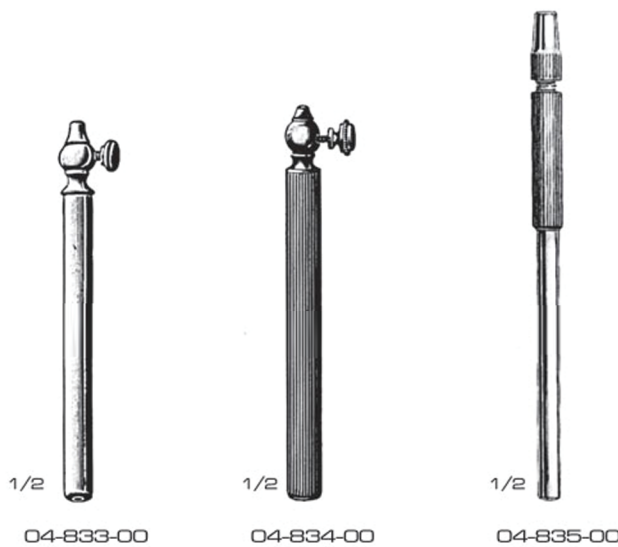

Nuboer
04-795-21
21 cm / 8 1/2"

1/2

Nuboer
04-796-21
21 cm / 8 1/2"

1/2

Coupland
04-797-17 To 04-804-17
17 cm / 6 3/4"

1/2

Michel
04-805-25 To 04-808-25
25 cm / 10"

1/2

04-809-00	Fig. 00 = 8 mm Ø	04-821-00
04-810-00	Fig. 0 = 10 mm Ø	04-822-00
04-811-00	Fig. 1 = 12 mm Ø	04-823-00
04-812-00	Fig. 2 = 14 mm Ø	04-824-00
04-813-00	Fig. 3 = 16 mm Ø	04-825-00
04-814-00	Fig. 4 = 18 mm Ø	04-826-00
04-815-00	Fig. 5 = 20 mm Ø	04-827-00
04-816-00	Fig. 6 = 22 mm Ø	04-828-00
04-817-00	Fig. 7 = 24 mm Ø	04-829-00
04-818-00	Fig. 8 = 26 mm Ø	04-830-00
04-819-00	Fig. 9 = 28 mm Ø	04-831-00
04-820-00	Fig. 10 = 30 mm Ø	04-832-00