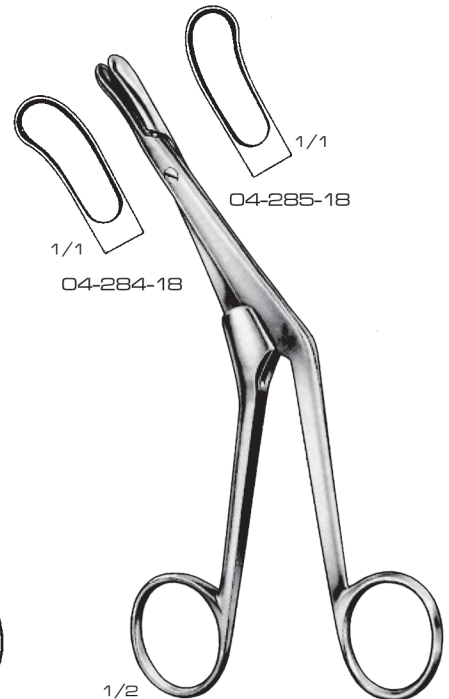

Knight
04-278-18
18 cm / 7"

Killian
04-279-17
17 cm / 6¾"

NASAL POLYPUS AND SEPTUM COMPRESSION FORCEPS

Heymann
04-280-18 To 04-282-18
18 cm / 7"

Craig
04-283-18
18 cm / 7"

Craig-Dominick
04-284-18 & 04-285-18
18 cm / 7"

Noyes
Serrated 1 x 2 Teeth
04-286-14 Shaft 14 cm / 5½" 04-288-14
04-287-165 Shaft 16.5 cm / 6½" 04-289-165

Troeltsch (Wide) 04-290-11
11 cm / 4½"
04-291-15
15 cm / 6"
Troeltsch (Wide) 04-292-12
12 cm / 4¾"
04-293-15
15 cm / 6"