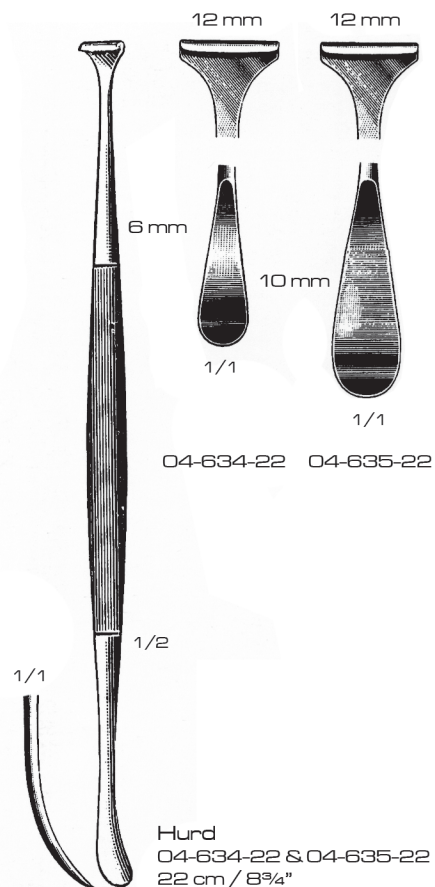

Rowe
04-619-25 To 04-621-25
25 cm / 10"
Right

Obwegesser
04-622-18 18 cm / 7"
04-623-28 28 cm . 11"

Obwegesser
04-624-13
13 cm / 5"

TONSIL KNIVES, DISSECTORS AND ELEVATORS

1/2
04-625-18
18 cm / 7"

1/2
04-626-18
18 cm / 7"

1/2
Bruenings
04-627-23
23 cm / 9"

1/2
Canfield
04-628-21
21 cm / 8 1/4"

1/2
Tyding
04-629-21
21 cm / 8 1/4"

1/2
Robertson
04-630-215
21.5 cm / 8 1/2"

1/2
Fischer
04-631-23
23 cm / 9"

1/2
Colver
04-632-23
23 cm / 9"

1/2
Brophy
04-633-19
19 cm / 7 1/2"

1/1
1/1
1/1
1/1
1/2
Hurd
04-634-22 & 04-635-22
22 cm / 8 3/4"

Hurd
04-636-225
22.5 cm / 9"

Henke
04-637-23
23 cm / 9"

Henke
04-638-23
23 cm / 9"

Nager
04-639-24
24 cm / 9 1/2"