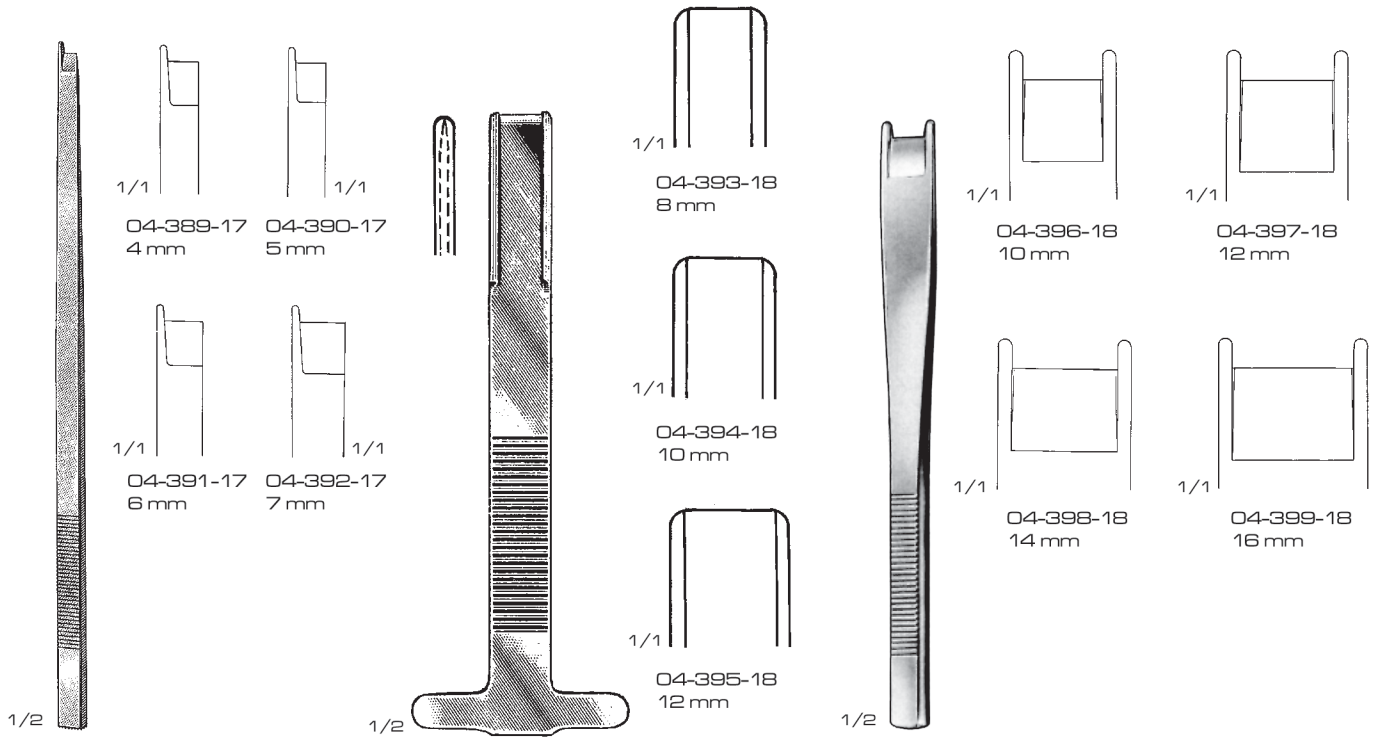

Cottle
04-376-18
18 cm / 7"

Cottle
04-377-18
18 cm / 7"

Silver
04-378-18
18 cm / 7"

Silver
04-379-18
18 cm / 7"

Silver
04-380-18
18 cm / 7"

Sheehan
04-381-17 To 04-384-17
17 cm / 7³/₄"

Cottle
04-385-16 To 04-388-16
16 cm / 6¹/₄"