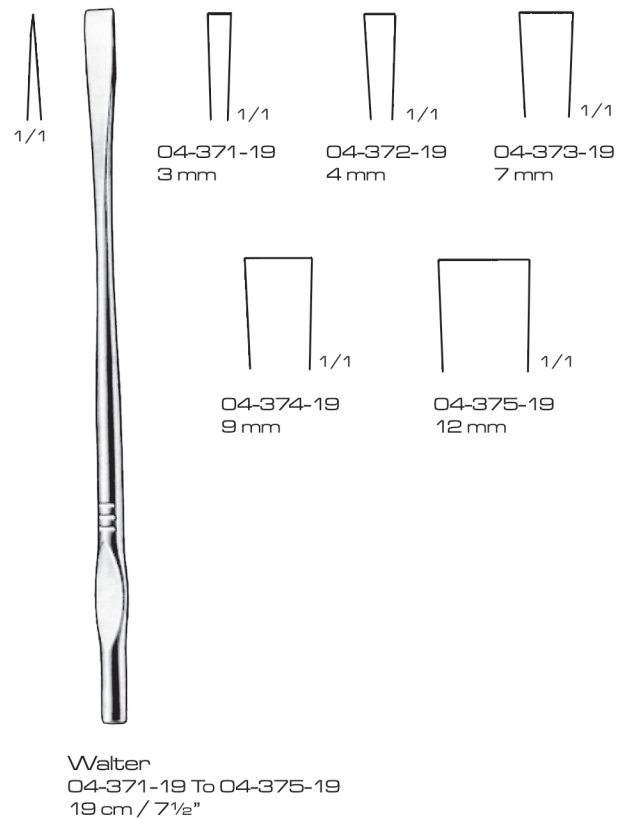

1/2
Freer
04-350-16
16 cm / 6¼"

Freer
04-351-17 4 mm
04-352-17 6 mm
17 cm / 6¾"

Ballenger
04-353-17 4 mm
04-354-17 6 mm
17 cm / 6¾"

1/2
Sewall
04-355-20
20 cm / 8"

1/2
Killian
04-356-17
17 cm / 6¾"

1/2
Killian-Claus
04-357-17
17 cm / 6¾"