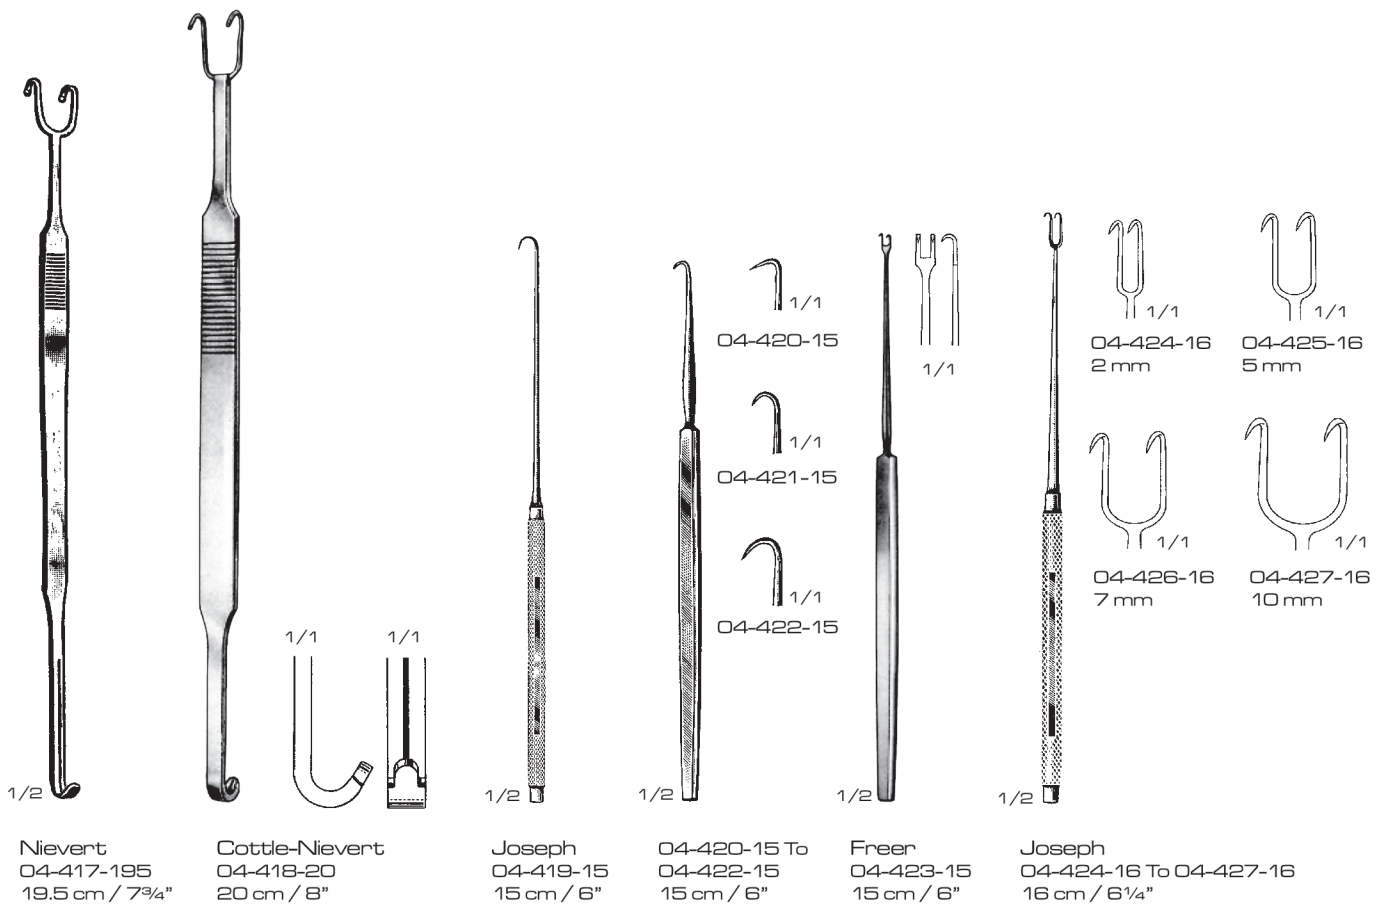

Fomon
04-389-17 To 04-392-17
17 cm / 6¾"

Rubin
04-393-18 To 04-395-18
18 cm / 7"

Cinelli
04-396-18 To 04-399-18
18 cm / 7"

Moberg
04-400-18 To 04-403-18
18 cm / 7"

Neivert
04-404-20 & 04-405-20
20 cm / 8"