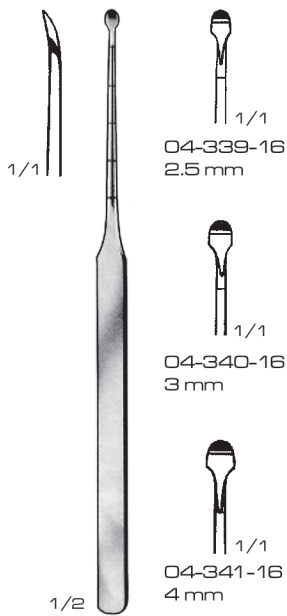

Freer
04-320-20
20 cm / 8"

Halle
04-321-165
16.5 cm / 6½"

Joseph
04-322-16
16 cm / 6¼"

Joseph
04-323-16
16 cm / 6¼"

Killian
04-324-18
18 cm / 7"

Killian
04-325-235
23.5 cm / 9"

Pierce
04-326-20
20 cm / 8"

Freer Ingals
04-327-17
17 cm / 6¾"

Carter
04-328-21
21 cm / 8¾"

McKenty
04-329-22
22 cm / 8¾"

Masing
04-330-21
21 cm / 8¼"

Cottle
04-331-22
22 cm / 8¾"

Cottle
04-332-21
21 cm / 8¼"

Yankauer
04-333-18
18 cm / 7"

Halle
04-334-18 & 04-335-18
18 cm / 7"

Cottle
04-336-23
23 cm / 9"

04-337-21
21 cm / 8 1/4"
4 mm Ø

04-338-20
20 cm / 8"
4 mm Ø

Cottle
04-339-16 To 04-341-16
16 cm / 6 1/4"

04-339-16
2.5 mm

04-340-16
3 mm

04-341-16
4 mm

Joseph Masing
04-342-22
22 cm / 8 3/4"