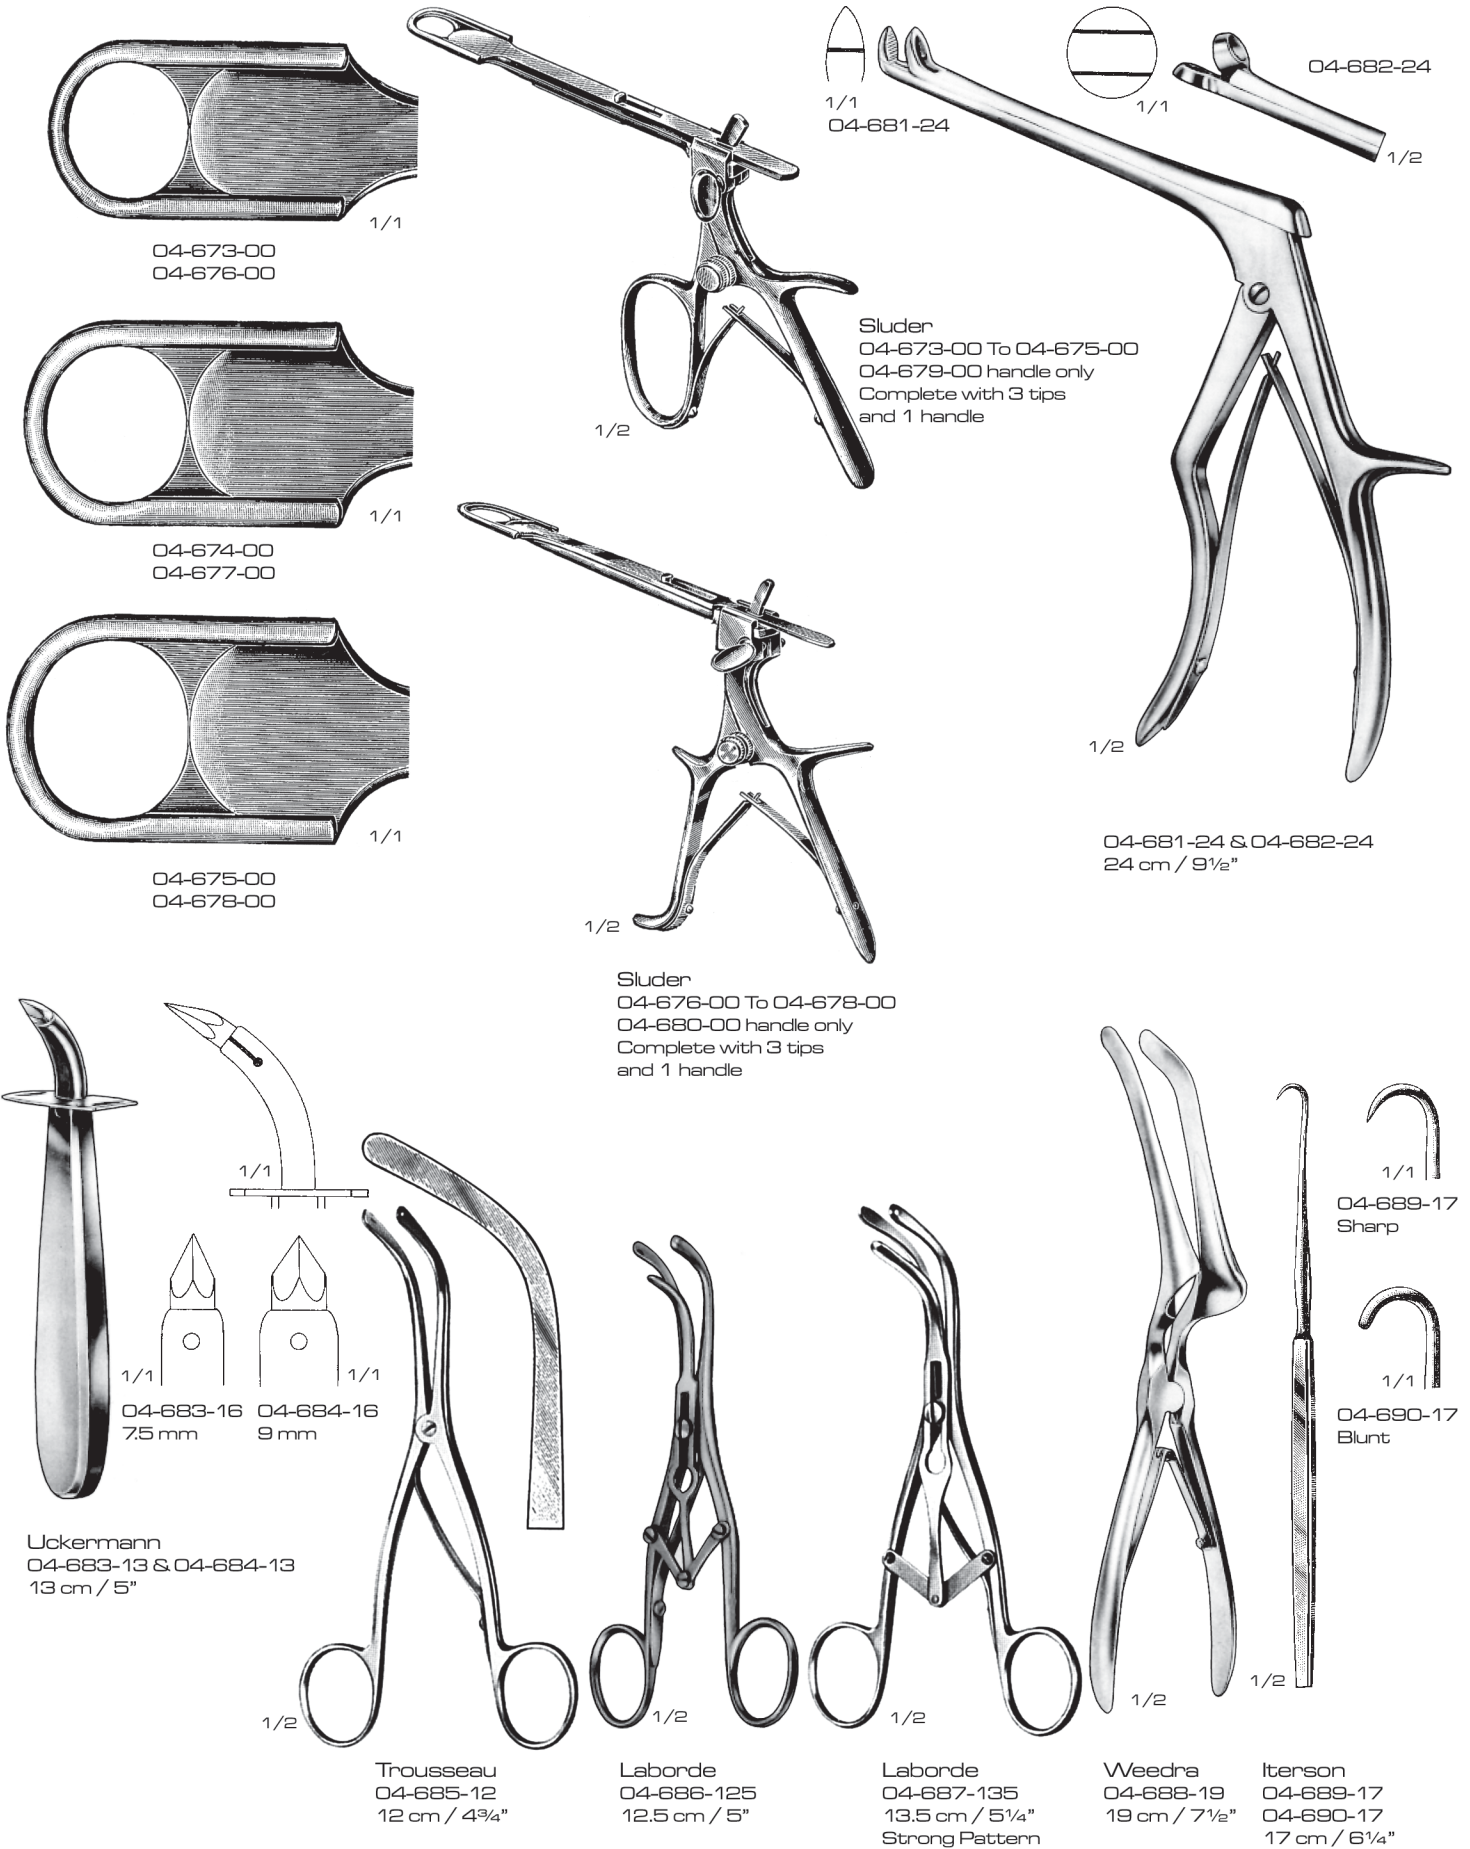

Bruenings
04-669-28
28 cm / 11"

1/2
Eves
04-666-28 & 04-667-28
28 cm / 11"

1/2
Eves
04-668-28
28 cm / 11"

1/2
Bruenings
04-669-28
28 cm / 11"

1/1

04-670-04 4 cm / 1 1/2"
04-671-05 5 cm / 2"

1/2

04-672-00
0.3 mm Ø

Jackson
04-691-15
15 cm / 6"

04-692-15
15 cm / 6"

Rose
04-693-135
13.5 cm / 5"

Jackson
04-694-17
17 cm / 6 3/4"

Lukens
04-695-17
17 cm / 6 3/4"

04-696-18

04-697-18

Jackson
04-696-18 & 04-697-18
18 cm / 7"