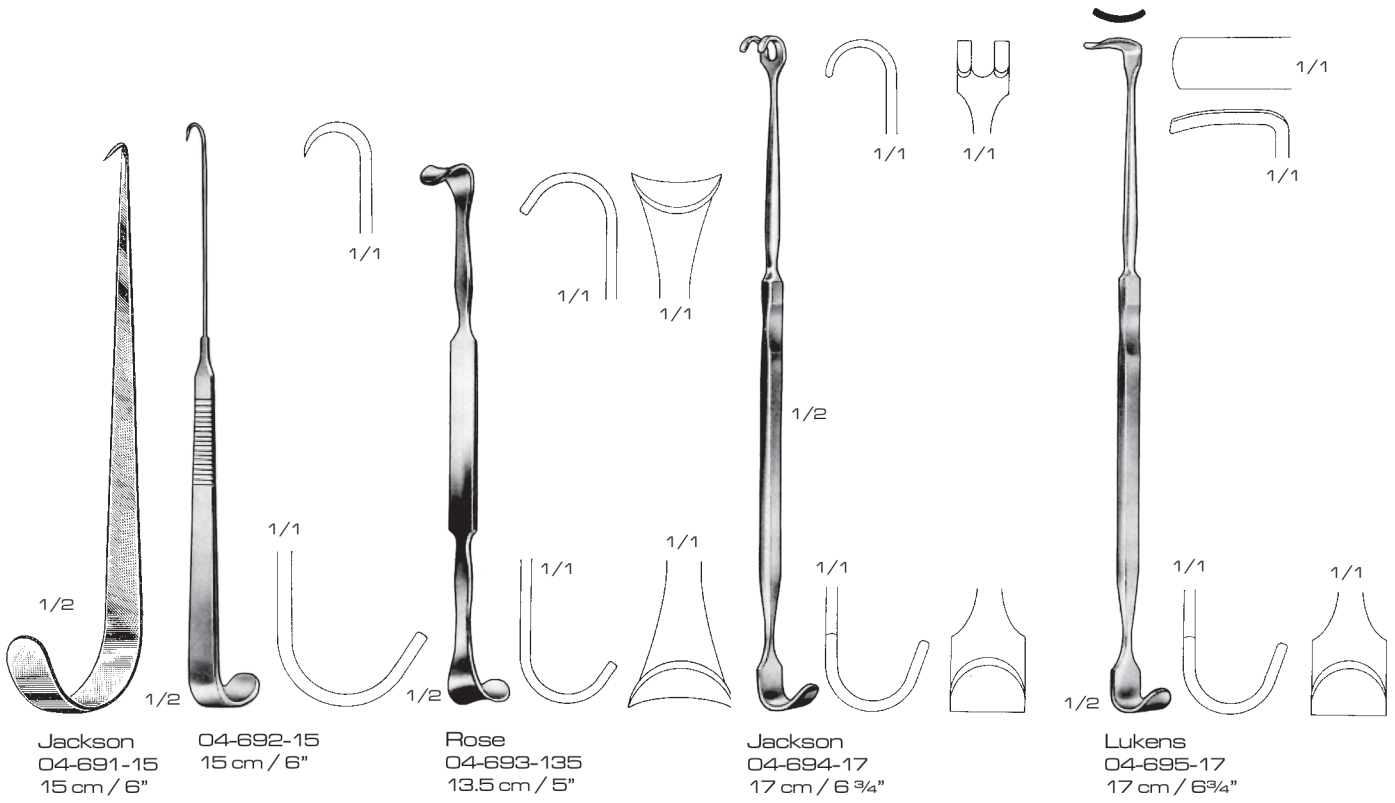

Bruenings
04-669-28
28 cm / 11"

1/2
Eves
04-666-28 & 04-667-28
28 cm / 11"

1/2
Eves
04-668-28
28 cm / 11"

1/2
Bruenings
04-669-28
28 cm / 11"

1/1

04-670-04 4 cm / 1 1/2"
04-671-05 5 cm / 2"

1/2

04-672-00
0.3 mm Ø

Jackson
04-691-15
15 cm / 6"

04-692-15
15 cm / 6"

Rose
04-693-135
13.5 cm / 5"

Jackson
04-694-17
17 cm / 6 3/4"

Lukens
04-695-17
17 cm / 6 3/4"

04-696-18

04-697-18

Jackson
04-696-18 & 04-697-18
18 cm / 7"