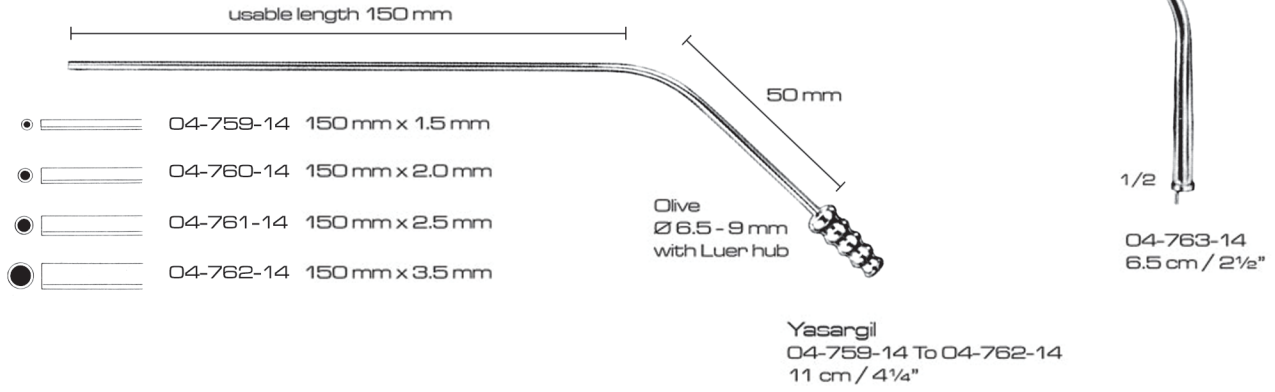

Standard
04-755-00 3 mm Ø
04-756-00 4 mm Ø
04-757-00 5 mm Ø
04-758-00 6 mm Ø
12 cm / 4¾"