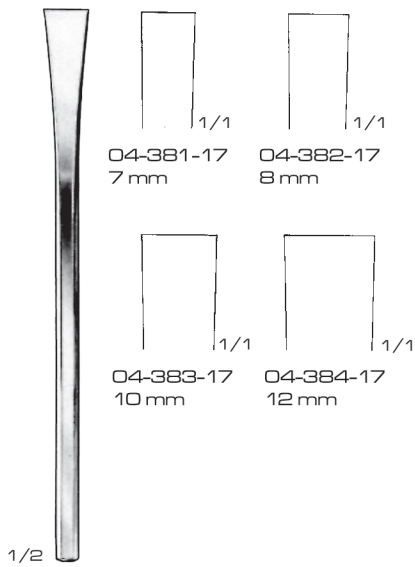

Cottle
04-376-18
18 cm / 7"

Cottle
04-377-18
18 cm / 7"

Silver
04-378-18
18 cm / 7"

Silver
04-379-18
18 cm / 7"

Silver
04-380-18
18 cm / 7"

Sheehan
04-381-17 To 04-384-17
17 cm / 7³/₄"

Cottle
04-385-16 To 04-388-16
16 cm / 6¹/₄"