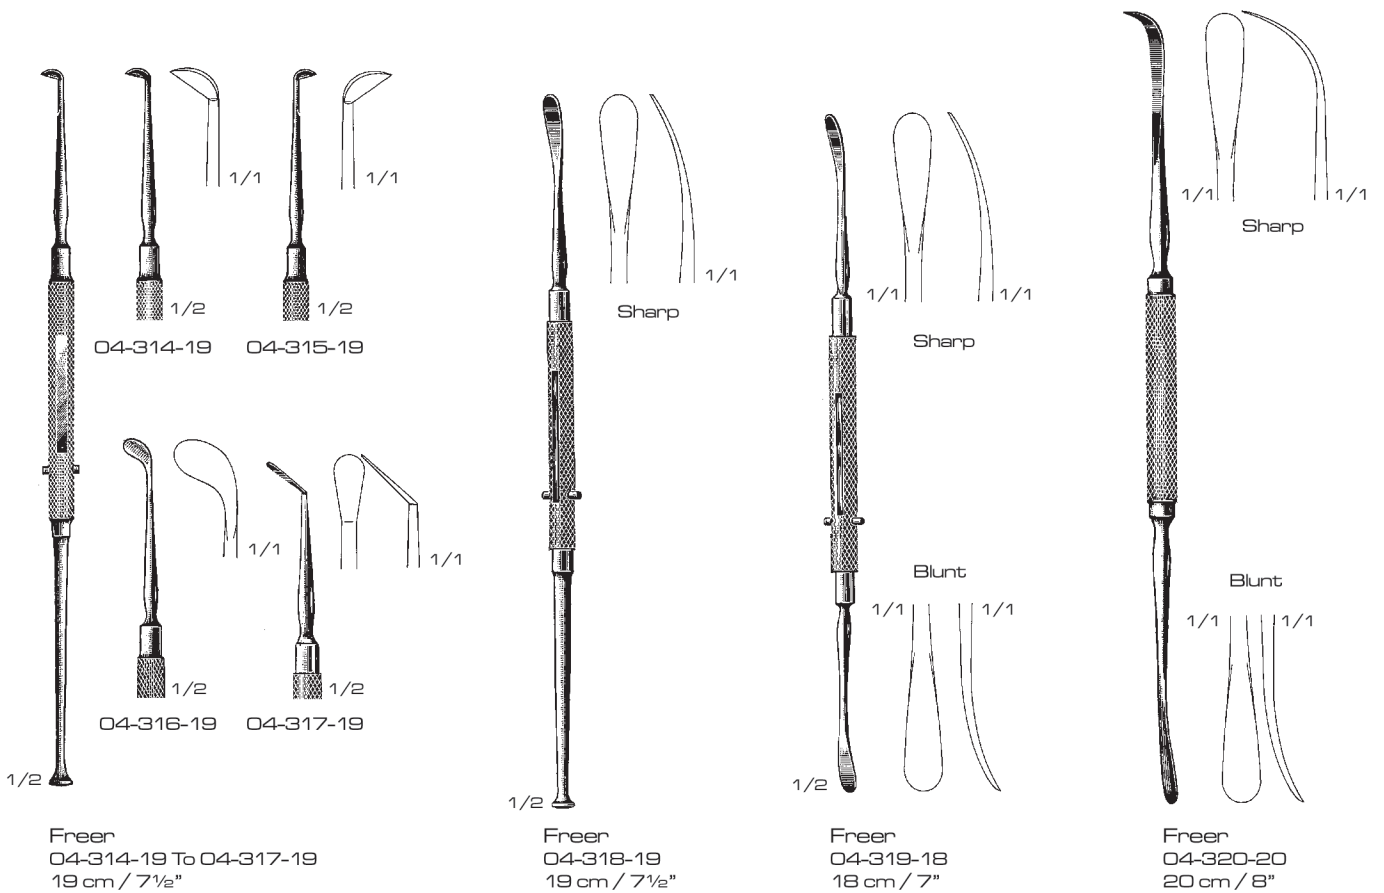

Freer
04-314-19 To 04-317-19
19 cm / 7½"

Freer
04-318-19
19 cm / 7½"

Freer
04-319-18
18 cm / 7"

Freer
04-320-20
20 cm / 8"