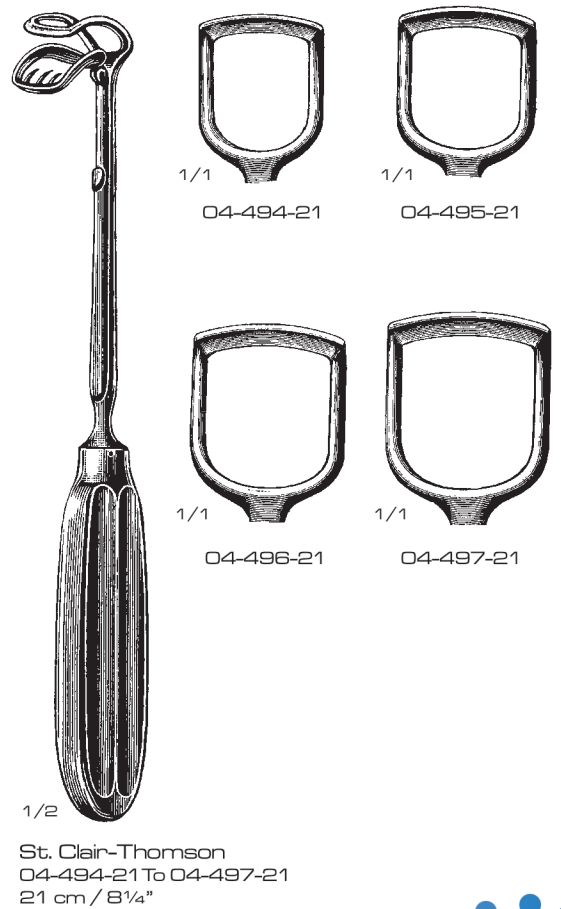

Asch
 04-464-22
 22 cm / 8 3/4"

Tschoepe
 04-465-19
 19 cm / 7 1/2"

Caplan
 04-466-20
 20 cm / 8"

Killian
 04-467-21
 21 cm / 8 1/2"

MOUTH GAGS

1/2

Helster
04-512-13
13 cm / 5 1/8"

1/2

Helster
04-513-13
13 cm / 5 1/8"

1/2

Molt
04-514-13
11 cm / 4 1/2"

1/2

Molt
04-515-14
14 cm / 5 1/2"

1/2

Whitehead
04-516-09 9 cm / 3 1/2"
04-517-11 11 cm / 4 1/4"
04-518-13 13 cm / 5 1/8"
04-519-15 15 cm / 6"