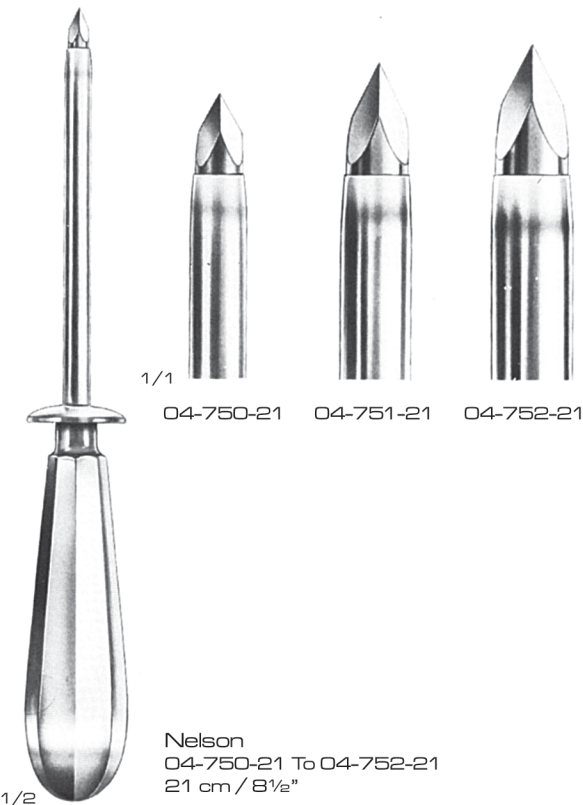

1/2

Krause
04-744-15
15 cm / 6"
5.5 mm Ø

1/2

Douglas
04-745-11
11 cm / 4¼"
3 mm Ø

1/2

Ochsner
04-746-14 To 04-748-14
14 cm / 5½"

04-746-14 4 mm Ø
04-747-14 5.5 mm Ø
04-748-14 6.5 mm Ø

1/2

Lichtwitz
04-749-19
19 cm / 7¼"
1.8 mm Ø

1/2

Nelson
04-750-21 To 04-752-21
21 cm / 8½"

1/1

04-750-21

04-751-21

04-752-21

1/2