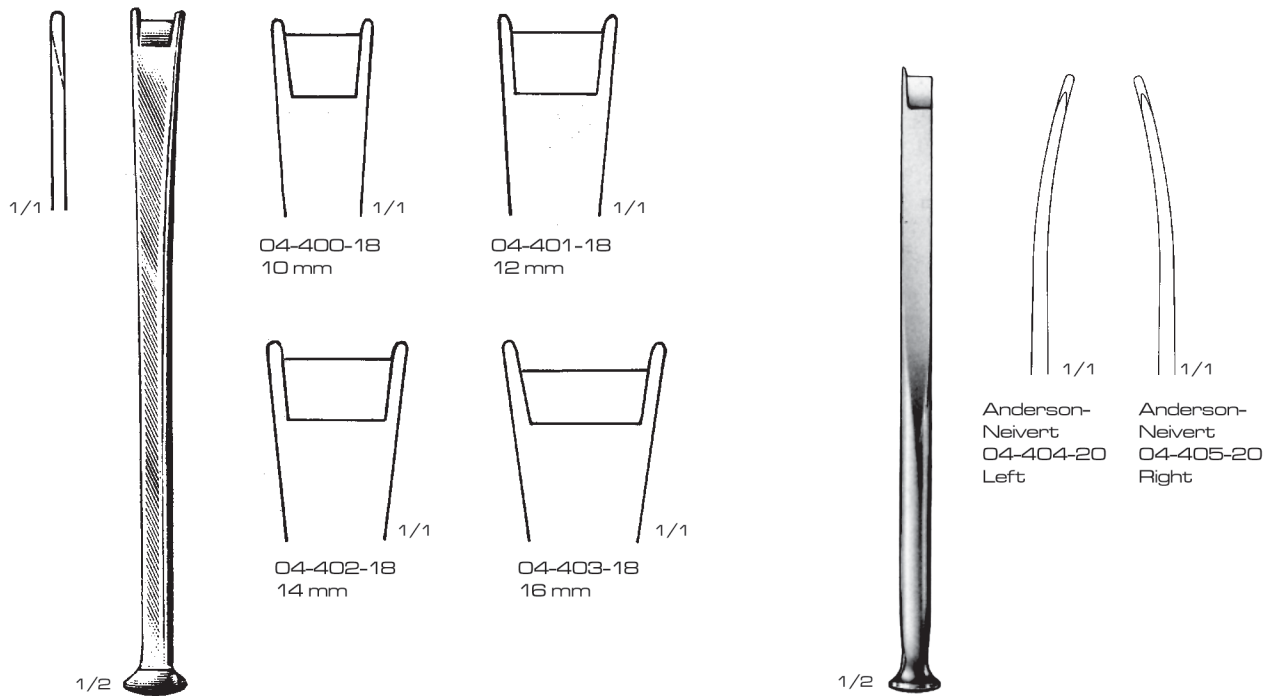

Moberg
04-400-18 To 04-403-18
18 cm / 7"

Neivert
04-404-20 & 04-405-20
20 cm / 8"