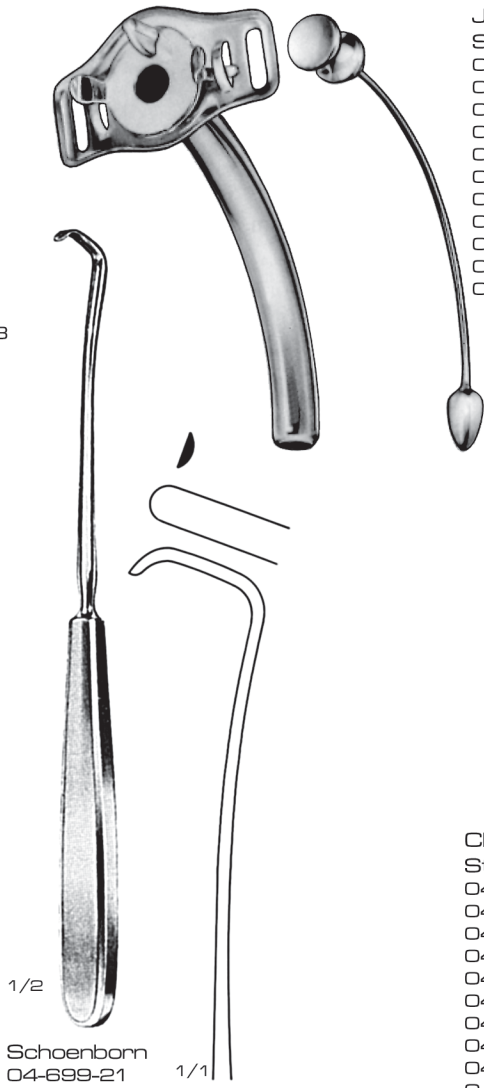

04-697-18

Schoenborn
04-699-21
21 cm / 8 1/4"

Jackson	
Stainless Steel	German Silver
04-700-01 Fig. 0	4 Ø x 50 mm 04-711-12
04-701-02 Fig. 1	5 Ø x 48 mm 04-712-13
04-702-03 Fig. 2	6 Ø x 58 mm 04-713-14
04-703-04 Fig. 3	7 Ø x 70 mm 04-714-15
04-704-05 Fig. 4	8 Ø x 78 mm 04-715-16
04-705-06 Fig. 5	9 Ø x 84 mm 04-716-17
04-706-07 Fig. 6	10 Ø x 84 mm 04-717-18
04-707-08 Fig. 7	11 Ø x 86 mm 04-718-19
04-708-09 Fig. 8	12 Ø x 88 mm 04-719-20
04-709-10 Fig. 9	13 Ø x 90 mm 04-720-21
04-710-11 Fig. 10	14 Ø x 90 mm 04-721-22