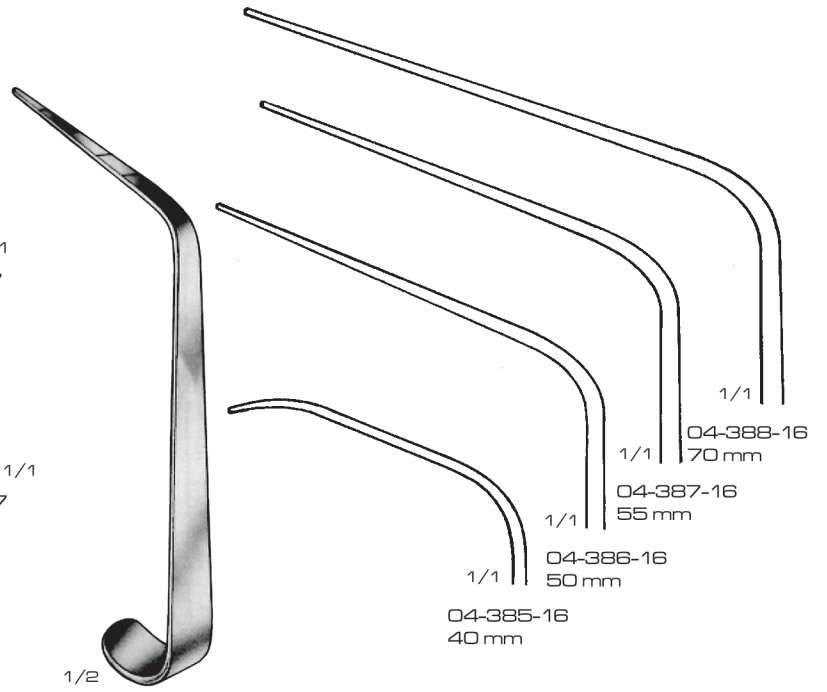

1/2
Freer
04-350-16
16 cm / 6¼"

Freer
04-351-17 4 mm
04-352-17 6 mm
17 cm / 6¾"

Ballenger
04-353-17 4 mm
04-354-17 6 mm
17 cm / 6¾"

1/2
Sewall
04-355-20
20 cm / 8"

1/2
Killian
04-356-17
17 cm / 6¾"

1/2
Killian-Claus
04-357-17
17 cm / 6¾"

Cottle
04-376-18
18 cm / 7"

Cottle
04-377-18
18 cm / 7"

Silver
04-378-18
18 cm / 7"

Silver
04-379-18
18 cm / 7"

Silver
04-380-18
18 cm / 7"

Sheehan
04-381-17 To 04-384-17
17 cm / 7³/₄"

Cottle
04-385-16 To 04-388-16
16 cm / 6¹/₄"