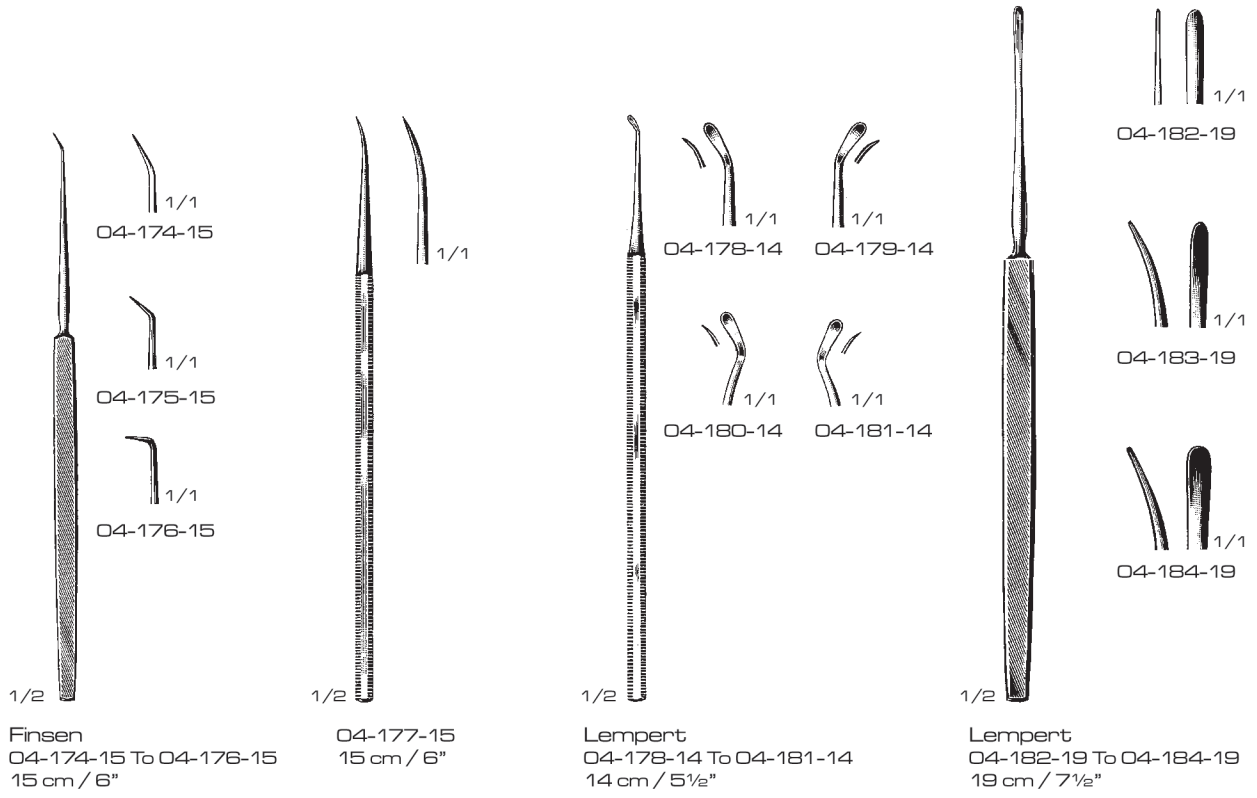

Holz
04-170-135
13.5 cm / 5¼"

Jansen-Newhart
04-171-17
17 cm / 6¾"

Lucae
04-172-19
19 cm / 7½"

Troelsch
04-173-20
20 cm / 8"

Finsen
04-174-15 To 04-176-15
15 cm / 6"

04-177-15
15 cm / 6"

Lempert
04-178-14 To 04-181-14
14 cm / 5½"