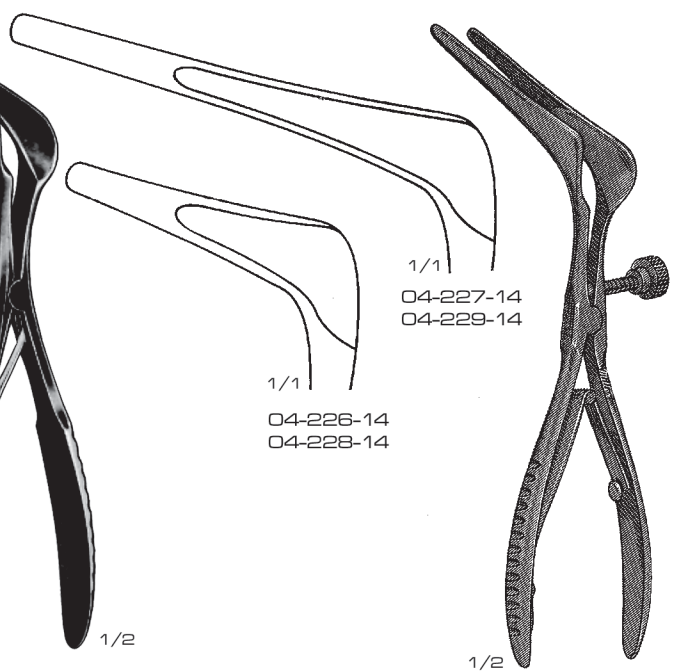

Beckmann
04-220-15 To 04-223-15
15 cm / 6"

Killian
04-224-15
15 cm / 6"

Killian
04-225-14
14 cm / 5½"

Cottle
04-226-14 & 04-227-14
14 cm / 5½"

Cottle
04-228-14 & 04-229-14
14 cm / 5½"

04-243-15
Fig. 1
1/1

04-244-15
Fig. 2
1/1

04-245-15
Fig. 3
1/1

Wiener Model
04-243-15 To 04-245-15
15 cm / 6"

04-246-14
Fig. 1
Small
1/1

04-247-14
Fig. 2
Medium
1/1

Wiener Model
04-246-14 & 04-247-14
14 cm / 5½"

USA Model
04-248-15 30 mm Blades
04-249-15 40 mm Blades
04-250-15 50 mm Blades
15 cm / 6"