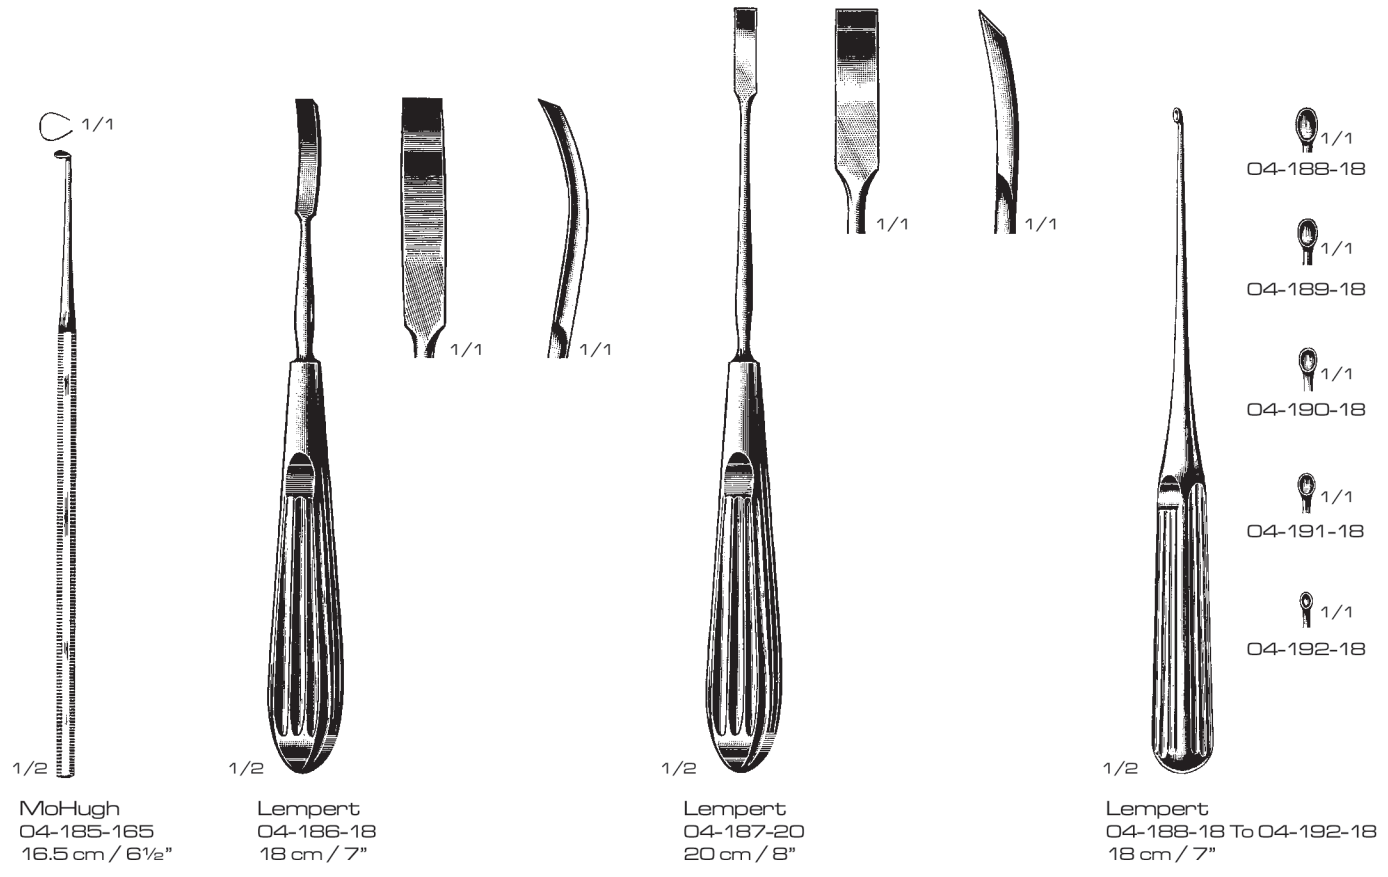

04-193-50 50 ml
04-194-75 75 ml
04-195-100 100 ml
complete with 2 cannulas
and protecting disk

MoHugh
04-185-165
16.5 cm / 6½"

Lempert
04-186-18
18 cm / 7"

Lempert
04-187-20
20 cm / 8"

Lempert
04-188-18 To 04-192-18
18 cm / 7"