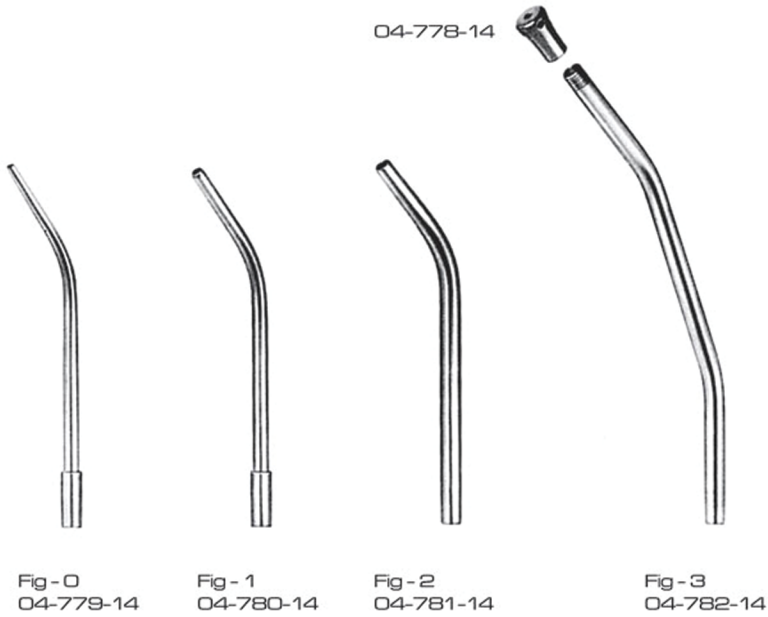

Lichtwitz
04-749-19
19 cm / 7¼"
1.8 mm Ø

1/2

Nelson
04-750-21 To 04-752-21
21 cm / 8½"

1/1

04-750-21

04-751-21

04-752-21

1/2

Universal
04-753-00 & 04-754-00
set of 3 pieces set of 4 pieces

1/2

Standard
04-755-00 3 mm Ø
04-756-00 4 mm Ø
04-757-00 5 mm Ø
04-758-00 6 mm Ø
12 cm / 4¾"

Ø 8 mm

1/2

Cooley
04-786-35
35 cm / 14"

Ø 10 mm

1/2