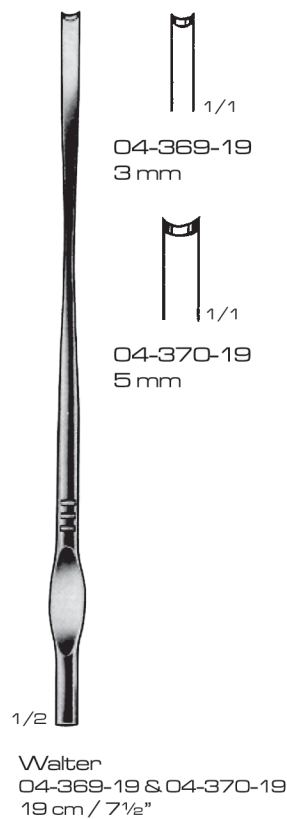

Freer
04-320-20
20 cm / 8"

Halle
04-321-165
16.5 cm / 6½"

Joseph
04-322-16
16 cm / 6¼"

Joseph
04-323-16
16 cm / 6¼"

Killian
04-324-18
18 cm / 7"

Killian
04-325-235
23.5 cm / 9"

Pierce
04-326-20
20 cm / 8"

Freer Ingals
04-327-17
17 cm / 6¾"

1/2
Freer
04-350-16
16 cm / 6¼"

Freer
04-351-17 4 mm
04-352-17 6 mm
17 cm / 6¾"

Ballenger
04-353-17 4 mm
04-354-17 6 mm
17 cm / 6¾"

1/2
Sewall
04-355-20
20 cm / 8"

1/2
Killian
04-356-17
17 cm / 6¾"

1/2
Killian-Claus
04-357-17
17 cm / 6¾"

Cottle
04-376-18
18 cm / 7"

Cottle
04-377-18
18 cm / 7"

Silver
04-378-18
18 cm / 7"

Silver
04-379-18
18 cm / 7"

Silver
04-380-18
18 cm / 7"

Sheehan
04-381-17 To 04-384-17
17 cm / 7³/₄"

Cottle
04-385-16 To 04-388-16
16 cm / 6¹/₄"