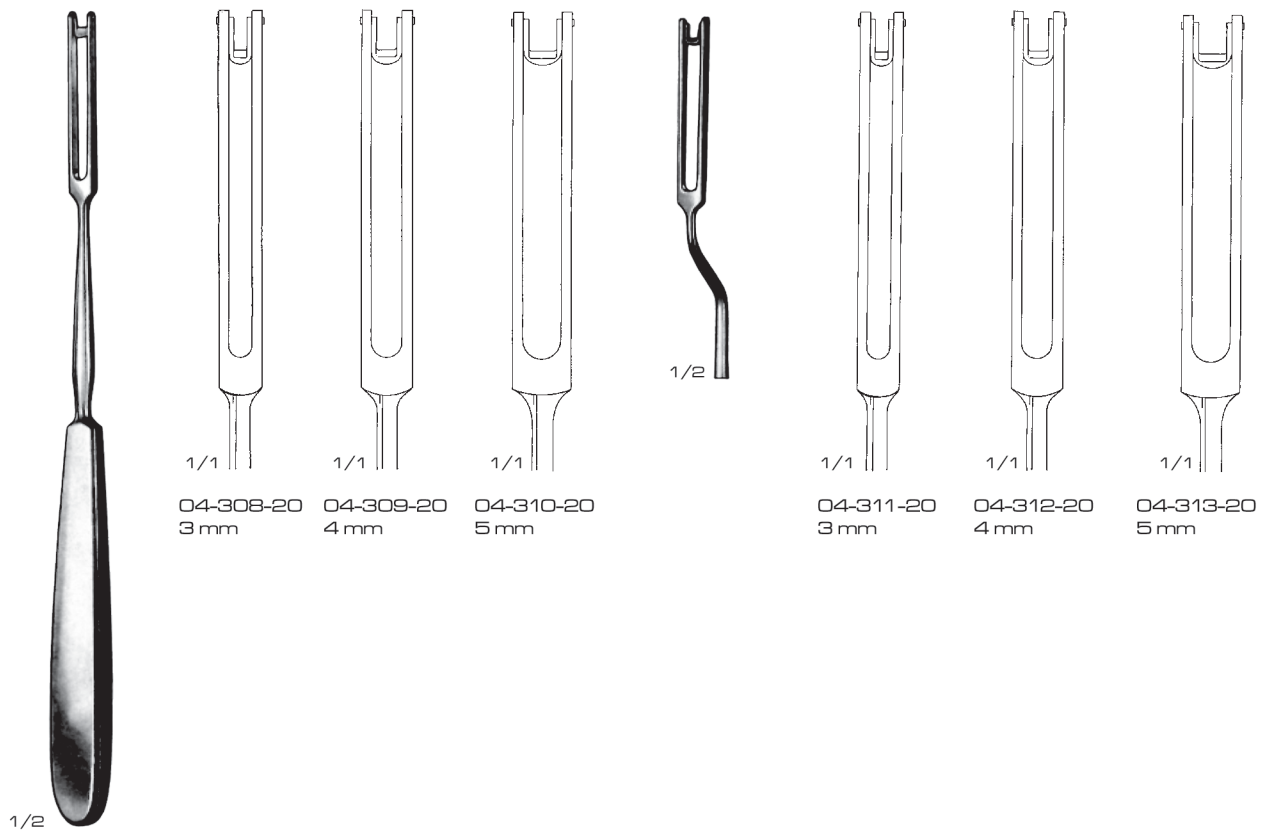

Ballenger
04-308-20 To 04-313-20
20 cm / 8"