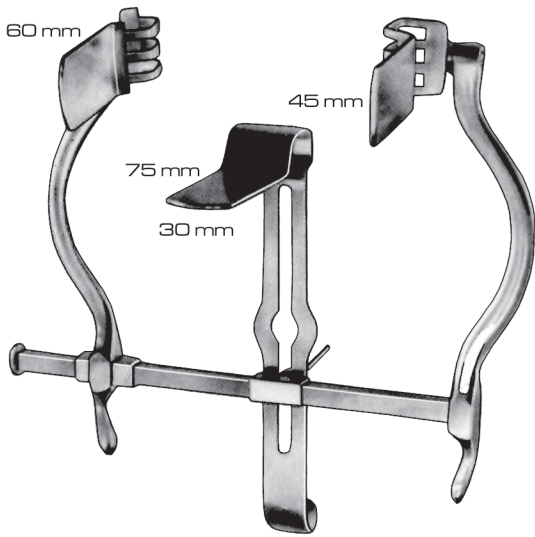

- 04-199-27 95 mm
- 04-200-27 105 mm
- 04-201-27 120 mm
- 04-202-27 135 mm
- 04-203-27 155 mm

Rochard
03-199-27 To 03-203-27
27 cm / 10 1/2"

- 04-204-28 55 x 95 mm
- 04-205-28 55 x 105 mm
- 04-206-28 55 x 115 mm
- 04-207-28 55 x 125 mm

Doyen
03-204-28 To 03-207-28
28 cm / 11"

Gosset
Opening
03-208-00 10 cm / 4"
03-209-00 12 cm / 4¾"
03-210-00 13.5 cm / 5¼"

1/4

Gosset
Opening
03-211-00 16 cm / 6¼"
03-212-00 18.5 cm / 7¼"
03-213-00 22 cm / 8¾"

1/3

Judd-Masson
Opening
03-214-00 11 cm / 4¼"
03-215-00 16.5 cm / 6½"
03-216-00 18 cm / 7"
03-217-00 21 cm / 8¼"

Judd-Masson
Opening
03-218-00 11 cm / 4¼"
03-219-00 16.5 cm / 6½"
03-220-00 18 cm / 7"
03-221-00 21 cm / 8¼"