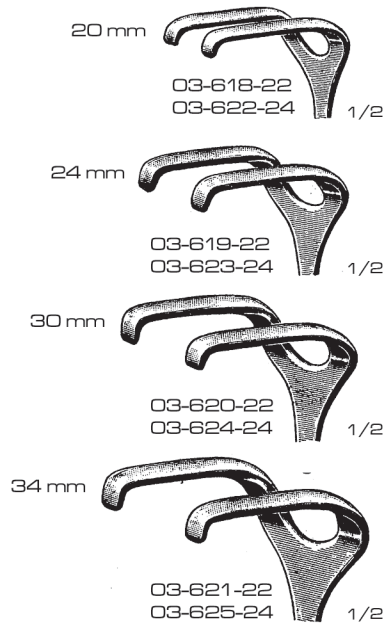

Ollier
03-579-25 25 mm
03-580-25 35 mm
03-581-25 45 mm
03-582-25 60 mm
25 cm / 10"

03-583-22 To 03-592-22
22 cm / 8³/₄"

Murphy
03-593-195 To 03-602-195
19.5 cm / 7³/₄"

RETRACTORS

Israel
03-603-23 To 03-606-23
23 cm / 9"

03-603-23
03-607-23
40 x 40 mm

03-604-23
03-608-23
40 x 50 mm

03-605-23
03-609-23
50 x 60 mm

03-606-23
03-610-23
70 x 70 mm

03-611-25
26 x 60 mm

1/2

Israel
03-607-23 To 03-610-23
23 cm / 9"

1/2

03-611-25
25 cm / 10"
Sharp

03-612-27 38 x 58 mm
 03-613-27 50 x 58 mm
 03-614-27 68 x 58 mm
 03-615-27 75 x 58 mm

03-612-27 To 03-615-27
 27 cm / 10 1/2"

03-616-23
 36 x 30 mm

36 x 60 mm

Ollier
 03-616-23 36 x 30 mm
 03-617-23 36 x 60 mm
 23 cm / 9"

1/2

Ollier
 03-618-22 To 03-621-22
 22 cm / 8 1/2"

20 mm
 03-618-22
 03-622-24 1/2

24 mm
 03-619-22
 03-623-24 1/2

30 mm
 03-620-22
 03-624-24 1/2

34 mm
 03-621-22
 03-625-24 1/2

1/3

Ollier
 03-622-24 To 03-625-24
 24 cm / 9 1/2"