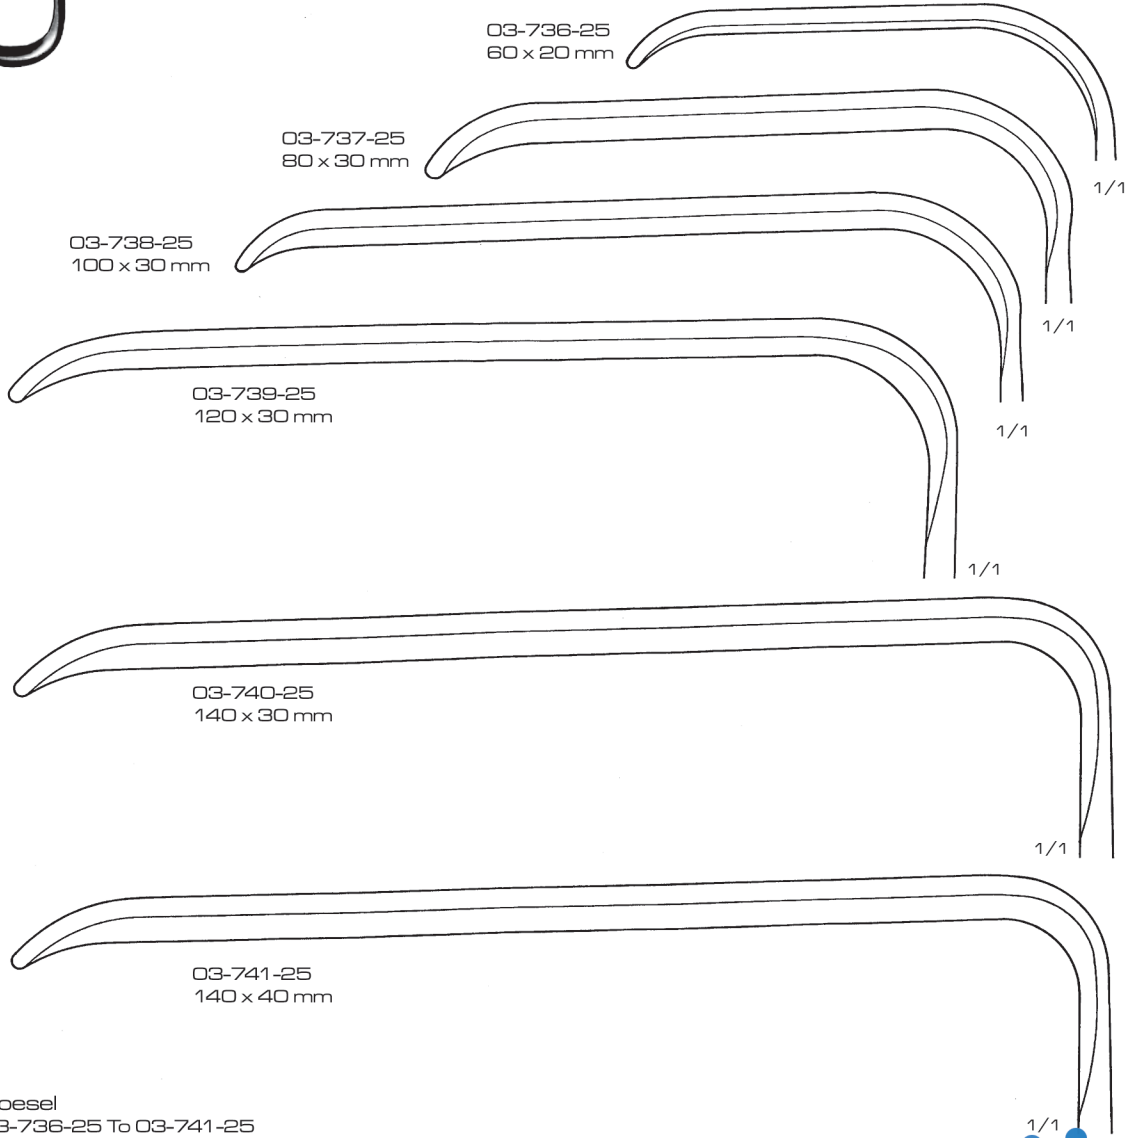

03-710-17
17 cm / 6¾"

Rowe
03-711-17
17 cm / 6¾"

Blount
03-712-18
18 cm / 7"

03-713-17
17 cm / 6¾"

Rowe
03-714-20
20 cm / 8"
03-714-23
23 cm / 9"

03-715-27
82 x 28 mm

03-716-27
73 x 28 mm

03-717-27
45 x 25 mm

03-733-24 34 x 110 mm
03-734-24 40 x 110 mm

03-735-24 55 x 120 mm

1/1

1/1

1/1

Hoesel
03-736-25 To 03-741-25
25 cm / 10"

1/2

03-736-25
60 x 20 mm