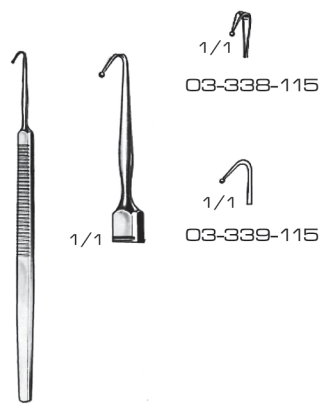

RETRACTORS

RETRACTORS

Graefe
03-330-16 & 03-331-16
16 cm / 6¼"

Guthrie
03-332-16 & 03-333-16
16 cm / 6¼"

O'Conner
03-334-16
16 cm / 6¼"

Cottle
03-335-16
16 cm / 6¼"

Cottle
03-336-16
16 cm / 6¼"

Lange
03-337-23
23 cm / 9"