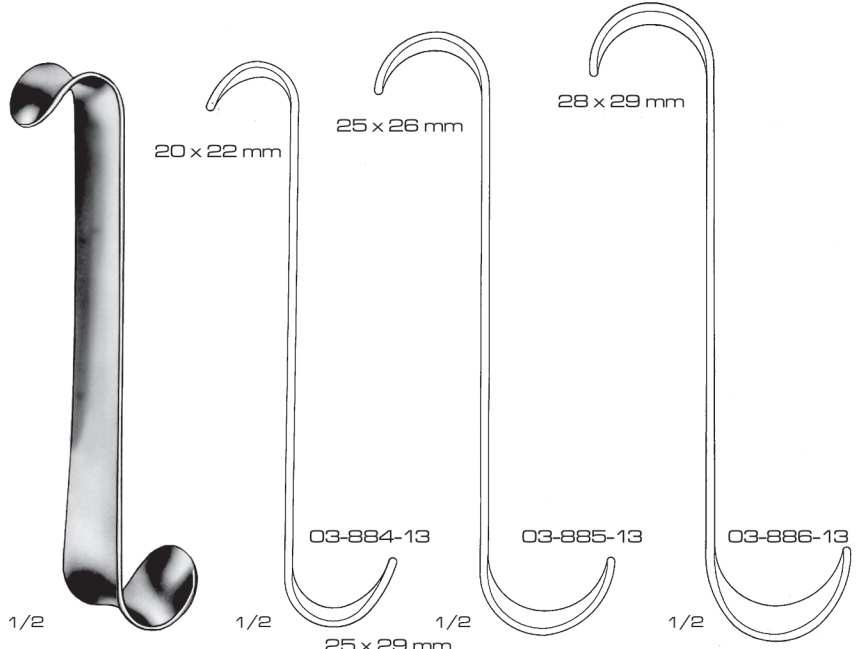

03-871-20 20 cm / 8" 12 mm
03-872-20 20 cm / 8" 17 mm
03-873-25 25 cm / 10" 25 mm
Flexible

Haberer
03-874-20 20 cm / 8" 17 x 25 mm
03-875-28 28 cm / 11" 25 x 30 mm
03-876-30 30 cm / 12" 37 x 45 mm

03-877-33 30 mm
03-878-33 40 mm
03-879-33 50 mm
33 cm / 13"

RETRACTORS

29 x 29 mm
26 x 23 mm
22 x 20 mm
15 x 15 mm

21 x 18 mm
28 x 25 mm
38 x 29 mm
44 x 34 mm

Baby-Roux
03-880-13 13 cm / 5¼"
03-881-14 14 cm / 5½"
03-882-15 15 cm / 6"
03-883-165 16.5 cm / 6½"

20 x 22 mm

25 x 26 mm

28 x 29 mm

03-884-13

03-885-13

03-886-13

1/2

1/2

1/2