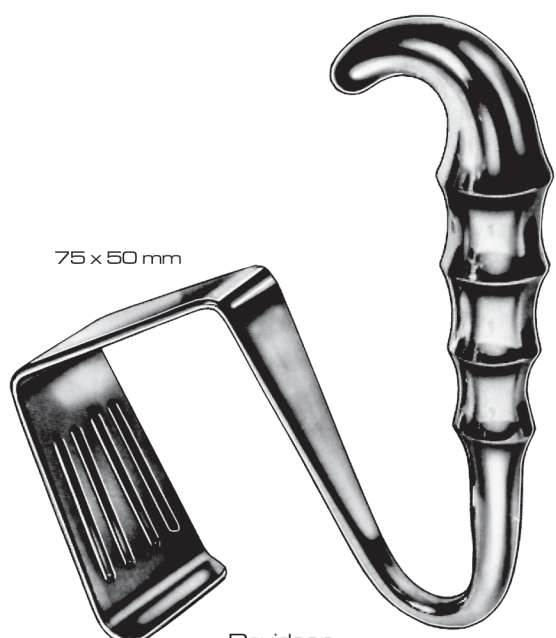

Doyen
03-760-24 To 03-768-24
24 cm / 9½"

55 x 85 mm

Doyen
03-769-25
25 cm / 10"

Richardson-Eastman
03-770-00
Set Of 2 consisting
03-771-25 25 cm / 10"
03-772-27 27 cm / 10½"

29 x 30 mm 03-771-25 22 x 21 mm

64 x 43 mm 03-772-27 38 x 37 mm

Fritsch
03-773-24 To 03-777-24
24 cm / 9½"

75 x 50 mm

Davidson
03-778-16
16 cm / 6¼"

75 x 90 mm

Davidson
03-779-16
16 cm / 6¼"

RETRACTORS

1/2