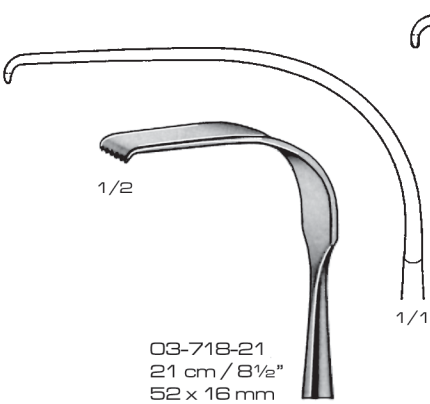

03-710-17
17 cm / 6¾"

Rowe
03-711-17
17 cm / 6¾"

Blount
03-712-18
18 cm / 7"

03-713-17
17 cm / 6¾"

Rowe
03-714-20
20 cm / 8"
03-714-23
23 cm / 9"

03-715-27
82 x 28 mm

03-716-27
73 x 28 mm

03-717-27
45 x 25 mm

Heaney
03-715-27 To
03-717-27
27 cm / 10½"

RETRACTORS

03-718-21
21 cm / 8 1/2"
52 x 16 mm

03-719-23
23 cm / 9"
76 x 25 mm

03-720-25
25 cm / 10"
89 x 50 mm

Meyending
03-718-21
03-719-23
03-720-25

Keamer
03-721-21
21 cm / 8 1/4"