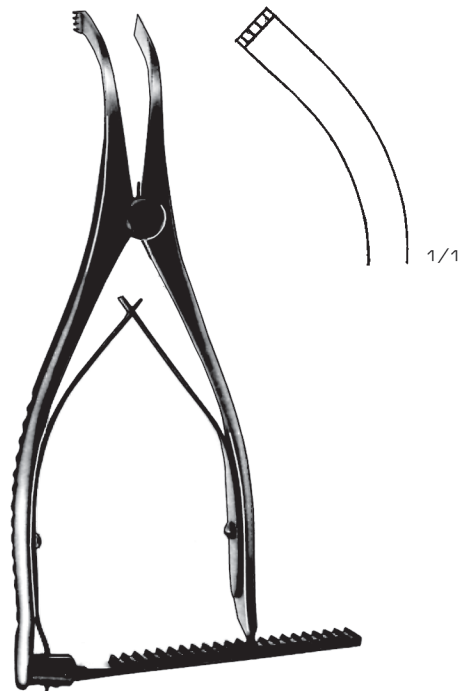

Cloward
03-156-18
18 cm / 7" (opening)

03-157-25
25-50 x 55 mm

03-158-25
25-50 x 65 mm

1/1

1/2

Cloward-Hoen
03-157-25 & 03-158-25
25 cm / 10"

1/2

1/1

1/2

Baby-Collin
03-159-17
17 cm / 6 3/4"
Abdominal retractor complete
with 2 pairs of blades

03-160-27
11 mm

03-161-27
15 mm

1/1

1/1

Inge
03-160-27 & 03-161-27
27 cm / 10 3/4"

Inge
03-162-165
16.5 cm / 6 1/2"