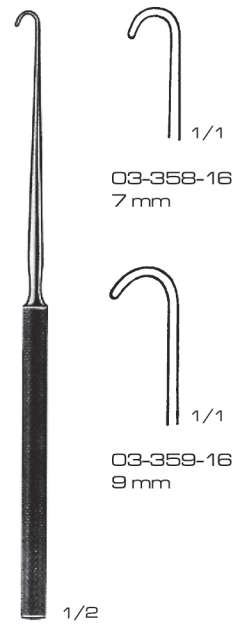

Moldestad
03-338-115 & 03-339-115
11.5 cm / 4½"

Fisch
03-340-185
18.5 cm / 7¼"

Fisch
03-341-185
18.5 cm / 7¼"

Kiiner
03-342-15
15 cm / 6"

HOOKS AND RETRACTORS

Gillies
03-343-18 &
03-344-18
18 cm / 7"

Freer
03-345-15
15 cm / 6"

Joseph
03-346-16 To 03-350-16
16 cm / 6 1/4"

Jaeger
03-351-135
13.5 cm / 5 1/4"

Kilner
03-352-08
8 cm / 3 1/4"
Sharp

Converse
03-353-12
12 cm / 4 3/4"
Blunt

Adson
03-354-20
20 cm / 8"

Adson
03-355-20
20 cm / 8"

Crile
03-356-20
20 cm / 8"

03-357-16
16 cm / 6 1/4"

03-358-16 & 03-359-16
16 cm / 6 1/4"

RETRACTORS

Baby-Senn-Miller
03-377-15 & 03-378-15
15 cm / 6"

Senn-Miller
03-379-16 & 03-380-16
16 cm / 6 1/4"

Senn-Miller
03-381-17 &
03-382-17
17 cm / 6 3/4"