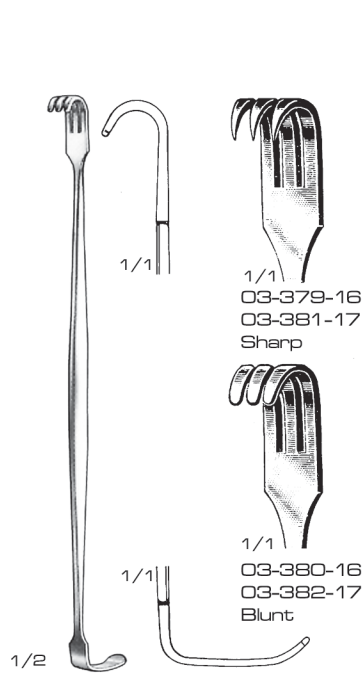

Crile
03-356-20
20 cm / 8"

03-357-16
16 cm / 6 1/4"

03-358-16 & 03-359-16
16 cm / 6 1/4"

RETRACTORS

Baby-Senn-Miller
03-377-15 & 03-378-15
15 cm / 6"

Senn-Miller
03-379-16 & 03-380-16
16 cm / 6 1/4"

Senn-Miller
03-381-17 &
03-382-17
17 cm / 6 3/4"