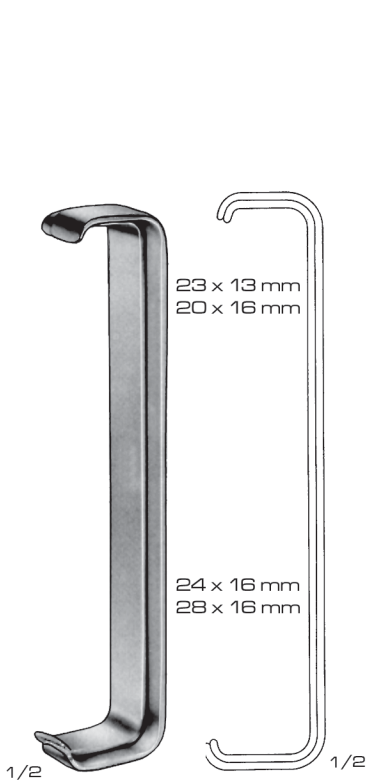

1/2

25 x 29 mm

30 x 38 mm

33 x 44 mm

Roux
03-884-15 15 cm / 6"
03-885-16 16 cm / 6¼"
03-886-17 17 cm / 6¾"

28 x 24 mm

28 x 28 mm

43 x 24 mm

46 x 28 mm

1/2

1/2

1/2

Roux
03-887-17
03-888-19

Roux
03-887-17
17 cm / 6¾"

Roux
03-888-19
19 cm / 6½"

11 x 4 mm

19 x 6 mm

1/2

1/2

Chile
03-889-11
11 cm / 4¼"

10 x 8 mm

12 x 11 mm

1/2

1/2

Luer
03-890-11
11 cm / 4¼"

Farabeuf
03-891-14
15 cm / 6"

Lane
03-892-23
23 cm / 9" 15 x 20 mm
03-893-24
24 cm / 9½" 28 x 40 mm
Same size both sides

Farabeuf
03-894-18
18 cm / 7"

Rose
03-895-14
13 cm / 5⅓"