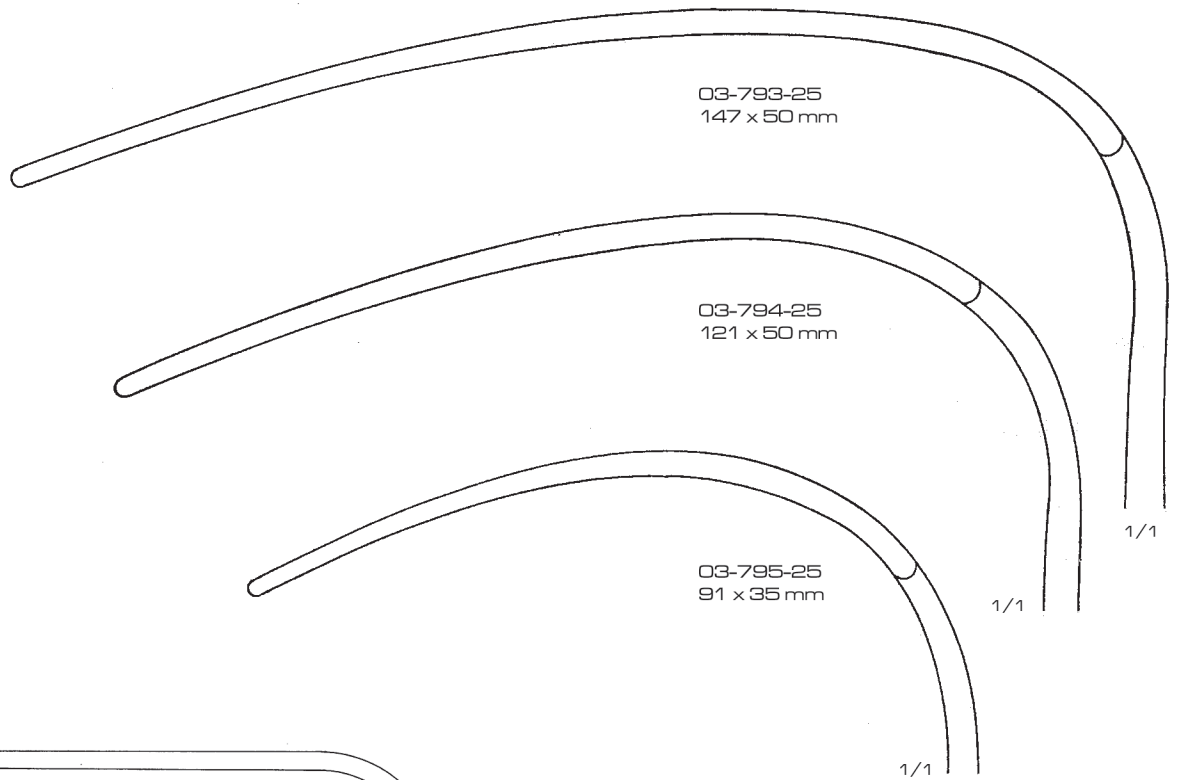

64 x 43 mm 03-772-27 38 x 37 mm

Fritsch
03-773-24 To 03-777-24
24 cm / 9½"

75 x 50 mm

Davidson
03-778-16
16 cm / 6¼"

75 x 90 mm

Davidson
03-779-16
16 cm / 6¼"

RETRACTORS

1/2

Deaver
03-824-18
18 cm / 7"

Deaver
03-825-215
21.5 cm / 8 1/4"

Deaver
03-826-23
23 cm / 9"

Deaver
03-827-30
30 cm / 12"

Deaver
03-828-33
33 cm / 13"

Deaver
03-829-36
36 cm / 14"

RETRACTORS

Deaver