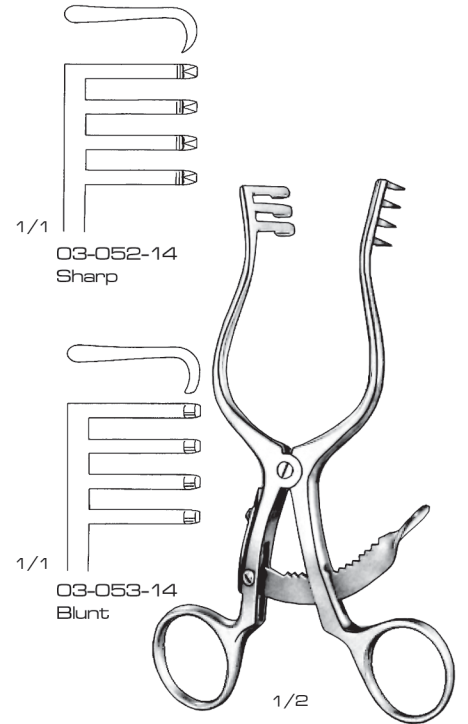

Milligan
03-038-13
13 cm / 5 1/8"
3 x 3 Prongs

Mollison
03-039-15
15 cm / 6"
4 x 4 Prongs

03-040-13 & 03-041-13
13 cm / 5 1/8"
3 x 4 Prongs

03-042-165 & 03-043-165
16.5 cm / 6 1/2"
3 x 4 Prongs

Weitlaner
03-044-13 13 cm / 5 1/8"
03-045-165 16.5 cm / 6 1/2"
3 x 4 Prongs
Semi Sharp

Weitlaner-Original
03-046-105 Sharp
03-047-105 Blunt
10.5 cm / 4 1/8"
2 x 3 Prongs

Weitlaner-Original
03-048-13 13 cm / 5 1/8" Sharp
03-049-13 13 cm / 5 1/8" Blunt
03-050-165 16.5 cm / 6 1/2" Sharp
03-051-165 16.5 cm / 6 1/2" Blunt
3 x 4 Prongs