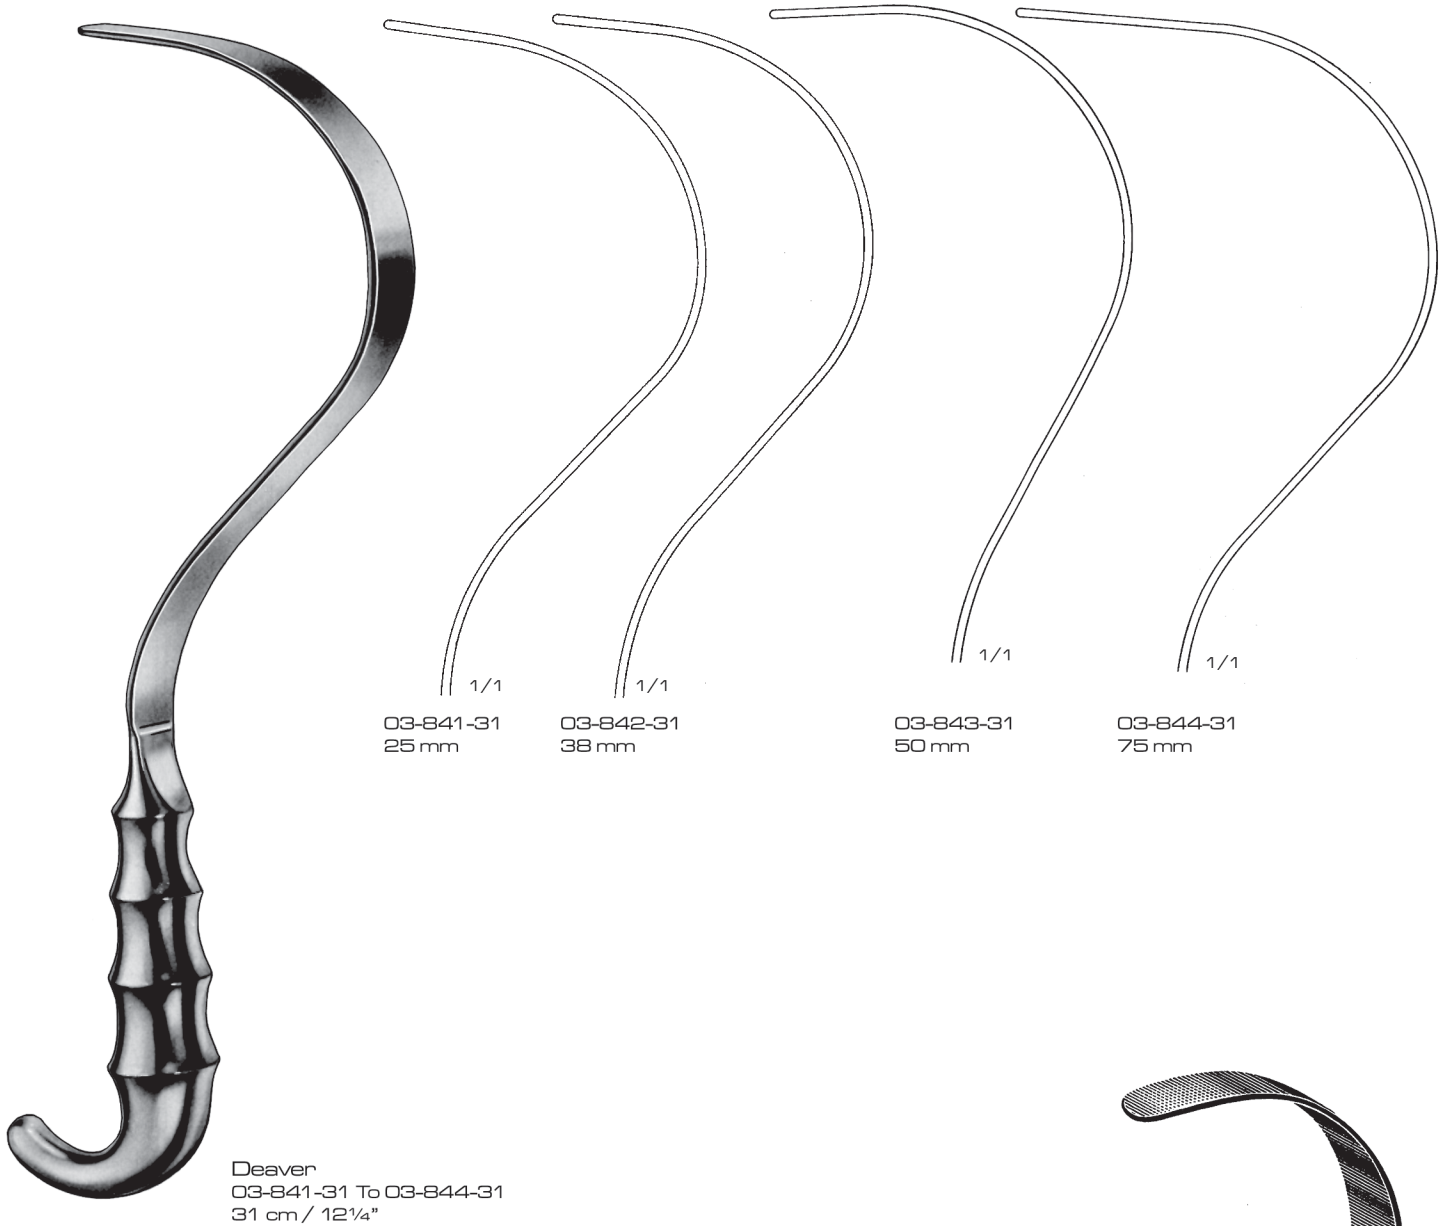

Deaver
03-824-18
18 cm / 7"

Deaver
03-825-215
21.5 cm / 8 1/4"

Deaver
03-826-23
23 cm / 9"

Deaver
03-827-30
30 cm / 12"

Deaver
03-828-33
33 cm / 13"

Deaver
03-829-36
36 cm / 14"

RETRACTORS

Deaver

With comfort handle

03-830-23	23 cm / 9"	25 mm
03-831-30	30 cm / 12"	25 mm
03-832-33	33 cm / 13"	25 mm
03-833-36	36 cm / 14"	25 mm
03-834-30	30 cm / 12"	38 mm
03-835-30	30 cm / 12"	50 mm
03-836-30	30 cm / 12"	75 mm
03-837-36	36 cm / 14"	100 mm

38 mm

1/2

Deaver
03-838-30
30 cm / 12"

50 mm

1/2

Deaver
03-839-30
30 cm / 12"

75 mm

1/2

Deaver
03-840-30
30 cm / 12"

Deaver
03-841-31 To 03-844-31
31 cm / 12¹/₄"

03-841-31
25 mm

03-842-31
38 mm

03-843-31
50 mm

03-844-31
75 mm

03-845-32
25 mm

03-846-32
35 mm