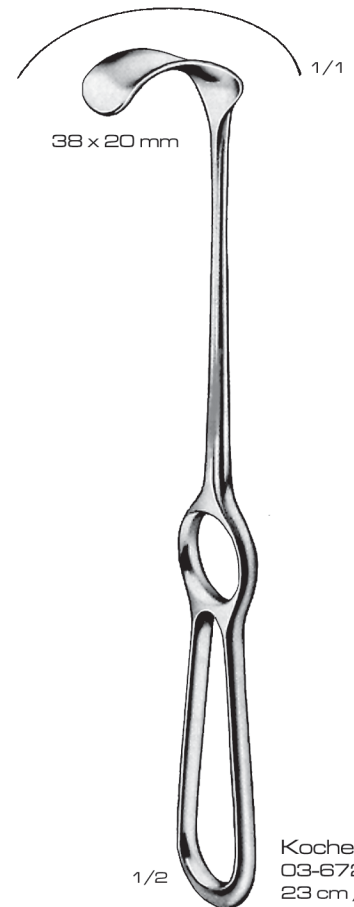

Kocher
03-662-24 80 x 42 mm
03-663-24 80 x 50 mm
03-664-24 80 x 60 mm
24 cm / 9½"

Czerny
03-665-19
19 cm / 7½"

Kocher
03-666-25
25 cm / 10"

Kocher
03-667-19 & 03-668-19
19 cm / 7½"

Kocher
03-669-22 To 03-671-22
22 cm / 8¾"

Kocher
03-672-23
23 cm / 9"

RETRACTORS

RETRACTORS

1/2

03-688-23
23 cm / 9"

1/2

Caspar
03-689-21
21 cm / 8 1/4"

1/2

03-710-17
17 cm / 6¾"

Rowe
03-711-17
17 cm / 6¾"

Blount
03-712-18
18 cm / 7"

03-713-17
17 cm / 6¾"

Rowe
03-714-20
20 cm / 8"
03-714-23
23 cm / 9"

03-715-27
82 x 28 mm

03-716-27
73 x 28 mm

03-717-27
45 x 25 mm