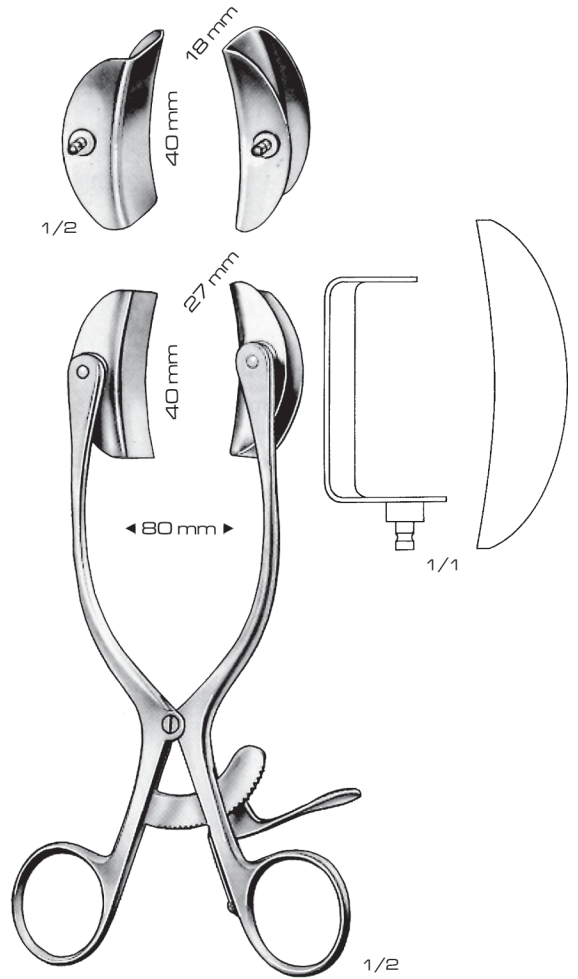

Cloward
03-156-18
18 cm / 7" (opening)

03-157-25
25-50 x 55 mm

03-158-25
25-50 x 65 mm

1/1

1/2

Cloward-Hoen
03-157-25 & 03-158-25
25 cm / 10"

1/2

1/1

1/2

Baby-Collin
03-159-17
17 cm / 6 3/4"
Abdominal retractor complete
with 2 pairs of blades

03-160-27
11 mm

03-161-27
15 mm

1/1

1/1

Inge
03-160-27 & 03-161-27
27 cm / 10 3/4"

Inge
03-162-165
16.5 cm / 6 1/2"