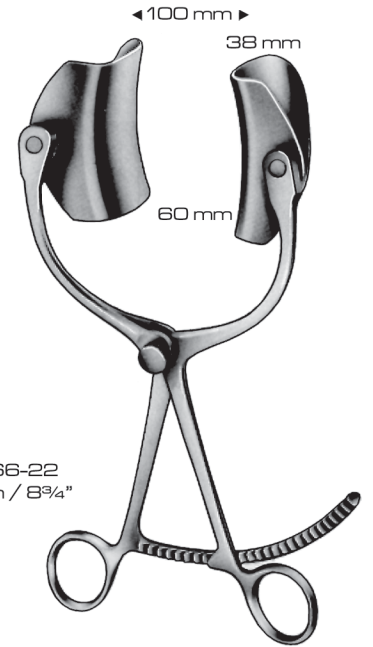

Cloward
03-156-18
18 cm / 7" (opening)

03-157-25
25-50 x 55 mm

03-158-25
25-50 x 65 mm

1/1

1/2

Cloward-Hoen
03-157-25 & 03-158-25
25 cm / 10"

1/2

1/1

1/2

Baby-Collin
03-159-17
17 cm / 6 3/4"
Abdominal retractor complete
with 2 pairs of blades

03-160-27
11 mm

03-161-27
15 mm

1/1

1/1

Inge
03-160-27 & 03-161-27
27 cm / 10 3/4"

Inge
03-162-165
16.5 cm / 6 1/2"

1/1

ABDOMINAL RETRACTORS

Collin
Opening Lateral Blades Central Blades
03-163-22 135 mm 37 x 62 mm 54 x 55 mm
03-164-22 160 mm 37 x 80 mm 54 x 67 mm
03-165-22 160 mm 37 x 98 mm 52 x 76 mm
22 cm / 8³/₄"

Collin
03-166-22
22 cm / 8³/₄"