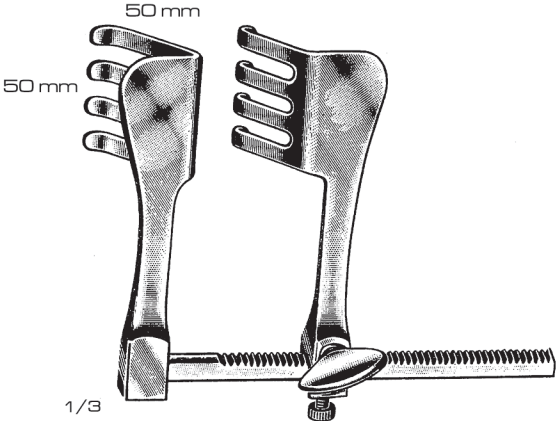

1/1

ABDOMINAL RETRACTORS

Collin
Opening Lateral Blades Central Blades
03-163-22 135 mm 37 x 62 mm 54 x 55 mm
03-164-22 160 mm 37 x 80 mm 54 x 67 mm
03-165-22 160 mm 37 x 98 mm 52 x 76 mm
22 cm / 8³/₄"

Collin
03-166-22
22 cm / 8³/₄"

50 x 58 mm
60 x 80 mm
72 x 85 mm

Ricard
03-167-28 28 cm / 11"
03-168-30 30 cm / 13"

Collin-Locktite
03-169-26
26 cm / 10¹/₄"

Holzbach
03-170-00

Houzel
03-171-16
16 cm / 6 1/4"

Robin-Masse
03-172-00

Oettingen
03-173-27
27 cm / 10 1/2"
Central blade 50 x 65 mm

ABDOMINAL RETRACTORS

Perman
Opening Lateral Blades
03-174-00 18 cm / 7" 60 x 60 mm
03-175-00 20 cm / 8" 60 x 60 mm
03-176-00 25 cm / 10" 70 x 70 mm

Cherry
03-177-13
13 cm / 5"

Badgley
03-178-00 Opening 15 cm / 6"
03-179-00 Opening 18 cm / 7"
03-180-00 Opening 20 cm / 8"