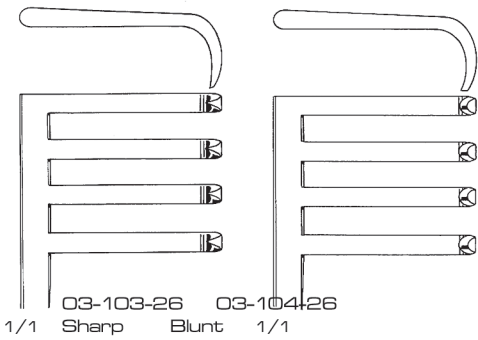

Adson
03-097-13 & 03-098-13
13 cm / 5"
3 x 4 Prongs

03-099-16 & 03-100-16
16 cm / 6 1/4"
3 x 4 Prongs

03-101-20 & 03-102-20
20 cm / 8"
3 x 4 Prongs

03-103-26 & 03-104-26
26 cm / 10 1/4"
3 x 4 Prongs

Beckmann-Adson
03-105-31 To 03-108-31
31 cm / 12 1/4"
4 x 4 Prongs
Sharp