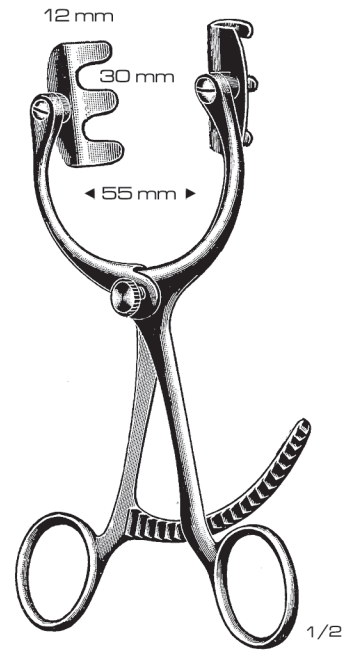

1/1

ABDOMINAL RETRACTORS

Collin
Opening Lateral Blades Central Blades
03-163-22 135 mm 37 x 62 mm 54 x 55 mm
03-164-22 160 mm 37 x 80 mm 54 x 67 mm
03-165-22 160 mm 37 x 98 mm 52 x 76 mm
22 cm / 8³/₄"

Collin
03-166-22
22 cm / 8³/₄"

50 x 58 mm
60 x 80 mm
72 x 85 mm

Ricard
03-167-28 28 cm / 11"
03-168-30 30 cm / 13"

Collin-Locktite
03-169-26
26 cm / 10¹/₄"

Holzbach
03-170-00

Houzel
03-171-16
16 cm / 6 1/4"

Robin-Masse
03-172-00

Oettingen
03-173-27
27 cm / 10 1/2"
Central blade 50 x 65 mm

ABDOMINAL RETRACTORS

Perman
Opening Lateral Blades
03-174-00 18 cm / 7" 60 x 60 mm
03-175-00 20 cm / 8" 60 x 60 mm
03-176-00 25 cm / 10" 70 x 70 mm

Cherry
03-177-13
13 cm / 5"

Badgley
03-178-00 Opening 15 cm / 6"
03-179-00 Opening 18 cm / 7"
03-180-00 Opening 20 cm / 8"