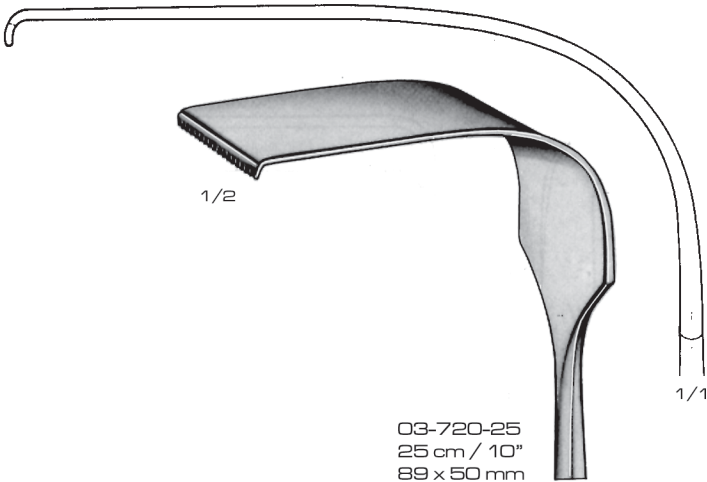

03-710-17
17 cm / 6¾"

Rowe
03-711-17
17 cm / 6¾"

Blount
03-712-18
18 cm / 7"

03-713-17
17 cm / 6¾"

Rowe
03-714-20
20 cm / 8"
03-714-23
23 cm / 9"

03-715-27
82 x 28 mm

03-716-27
73 x 28 mm

03-717-27
45 x 25 mm

Heaney
03-715-27 To
03-717-27
27 cm / 10½"

RETRACTORS

03-718-21
21 cm / 8 1/2"
52 x 16 mm

03-719-23
23 cm / 9"
76 x 25 mm

03-720-25
25 cm / 10"
89 x 50 mm

Meyending
03-718-21
03-719-23
03-720-25

Keamer
03-721-21
21 cm / 8 1/4"