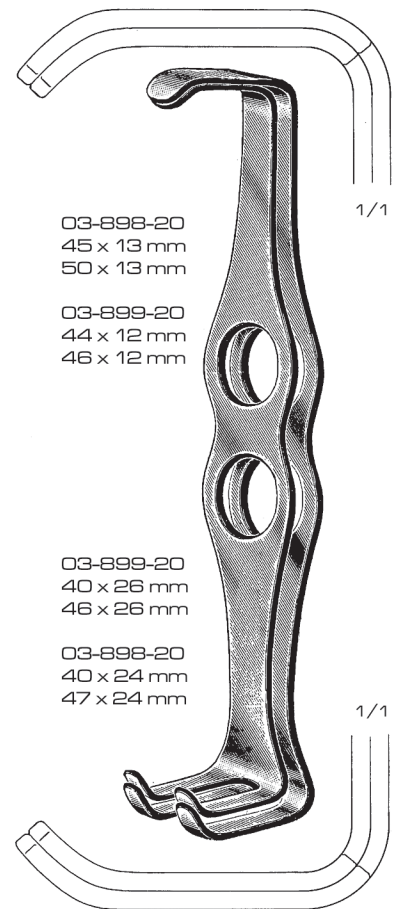

46 x 28 mm

1/2

1/2

1/2

Roux
03-887-17
03-888-19

Roux
03-887-17
17 cm / 6¾"

Roux
03-888-19
19 cm / 6½"

11 x 4 mm

19 x 6 mm

1/2

1/2

Chile
03-889-11
11 cm / 4¼"

10 x 8 mm

12 x 11 mm

1/2

1/2

Luer
03-890-11
11 cm / 4¼"

Farabeuf
03-891-14
15 cm / 6"

Lane
03-892-23
23 cm / 9" 15 x 20 mm
03-893-24
24 cm / 9½" 28 x 40 mm
Same size both sides

Farabeuf
03-894-18
18 cm / 7"

Rose
03-895-14
13 cm / 5⅓"

Mini-Roux
03-896-14
14 cm / 5½"

Farabeuf
03-897-14
12 cm / 4¾"

Mathieu
03-898-20 Set of 2
03-899-20 Set of 2
20 cm / 8"

NANOTECH

TECHNOLOGY | PERCISION | SATISTACTION

NANOTECH
Toor Abad, Daska Road,
Sialkot - Pakistan
Tel / Fax: +92-52-3251119
email: info@nanotech.com.pk nanotech1100@gmail.com
web: www.nanotech.com.pk