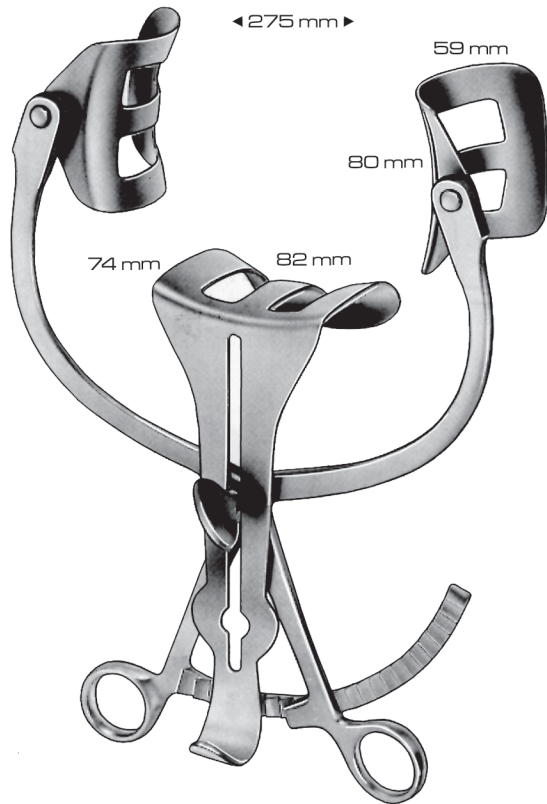

1/1

ABDOMINAL RETRACTORS

Collin
Opening Lateral Blades Central Blades
03-163-22 135 mm 37 x 62 mm 54 x 55 mm
03-164-22 160 mm 37 x 80 mm 54 x 67 mm
03-165-22 160 mm 37 x 98 mm 52 x 76 mm
22 cm / 8³/₄"

Collin
03-166-22
22 cm / 8³/₄"

50 x 58 mm
60 x 80 mm
72 x 85 mm

Ricard
03-167-28 28 cm / 11"
03-168-30 30 cm / 13"

Collin-Locktite
03-169-26
26 cm / 10¹/₄"

Holzbach
03-170-00

Houzel
03-171-16
16 cm / 6 1/4"

Robin-Masse
03-172-00

Oettingen
03-173-27
27 cm / 10 1/2"
Central blade 50 x 65 mm