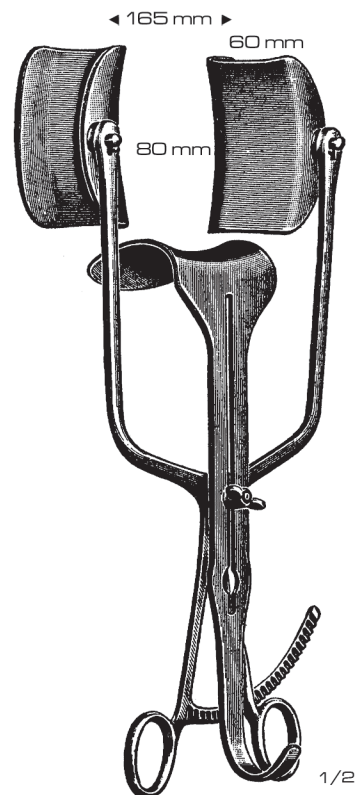

50 x 58 mm
60 x 80 mm
72 x 85 mm

Ricard
03-167-28 28 cm / 11"
03-168-30 30 cm / 13"

Collin-Locktite
03-169-26
26 cm / 10¹/₄"

Holzbach
03-170-00

Houzel
03-171-16
16 cm / 6 1/4"

Robin-Masse
03-172-00

Oettingen
03-173-27
27 cm / 10 1/2"
Central blade 50 x 65 mm