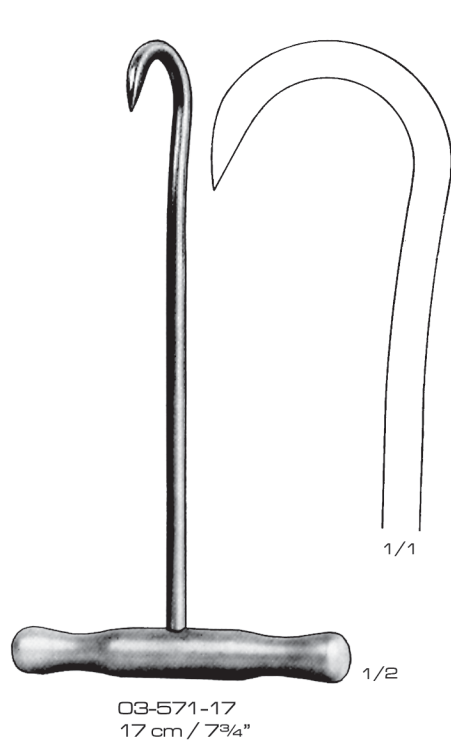

Lampert
03-538-24
24 cm / 9¹/₂"
03-539-27
27 cm / 10¹/₂"

Korte-Wagner
03-540-28
28 cm / 11"

1/2

Kocher
03-541-23 To 03-558-23
23 cm / 9"

03-541-23 03-542-23 03-543-23 03-544-23 03-545-23 03-546-23

Sharp 1/1

03-547-23 03-548-23 03-549-23 03-550-23 03-551-23 03-552-23

Blunt 1/1

03-553-23 03-554-23 03-555-23 03-556-23 03-557-23 03-558-23

Semi-Sharp 1/1

RETRACTORS

Kocher
03-559-24 To 03-564-24
24 cm / 9½"

03-565-24 To 03-570-24
24 cm / 9½"