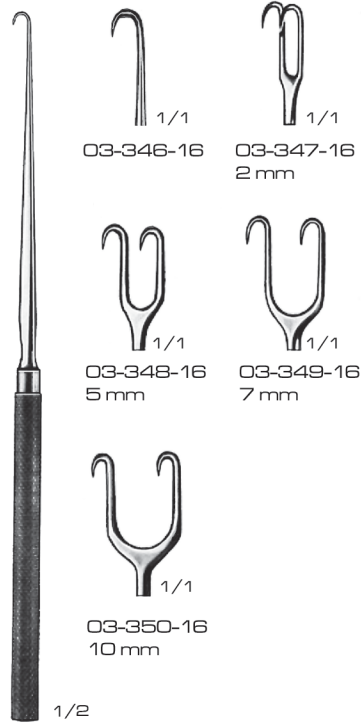

Moldestad
03-338-115 & 03-339-115
11.5 cm / 4½"

Fisch
03-340-185
18.5 cm / 7¼"

Fisch
03-341-185
18.5 cm / 7¼"

Kiiner
03-342-15
15 cm / 6"

HOOKS AND RETRACTORS

Gillies
03-343-18 &
03-344-18
18 cm / 7"

Freer
03-345-15
15 cm / 6"