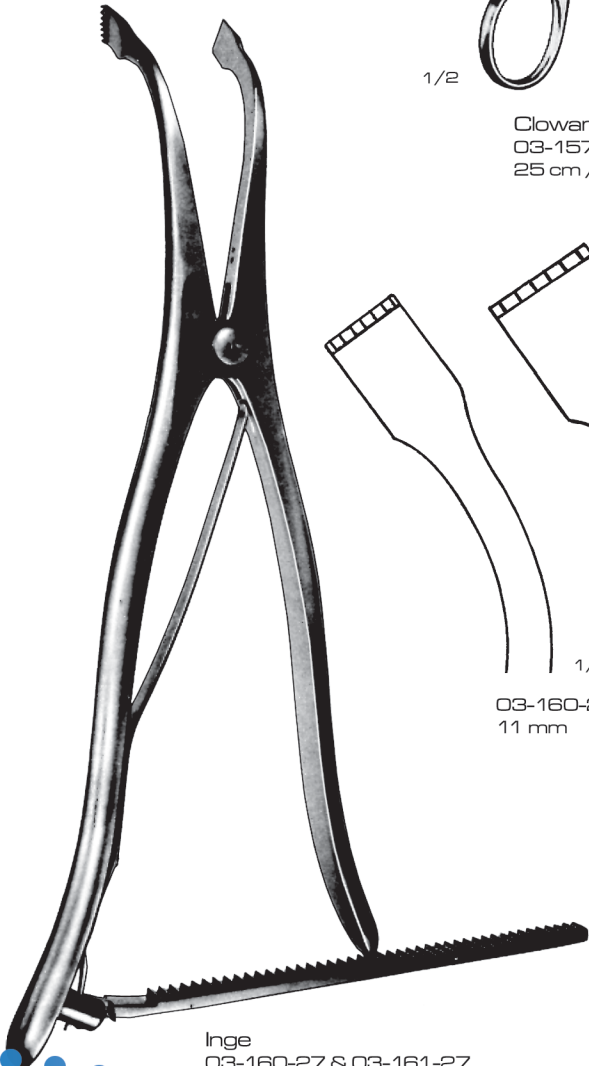

03-160-27
11 mm

03-161-27
15 mm

1/1

1/1

Inge
03-160-27 & 03-161-27
27 cm / 10 3/4"