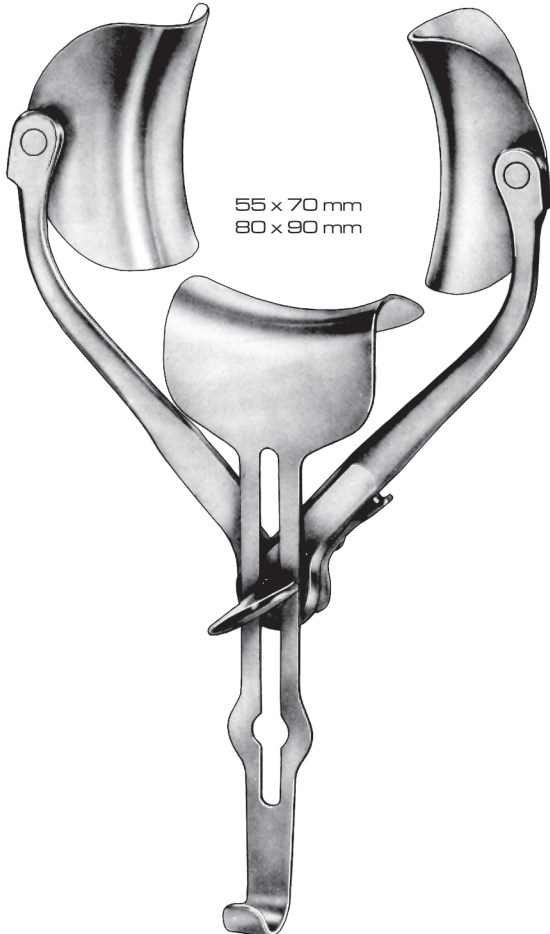

Ricard
03-167-28 28 cm / 11"
03-168-30 30 cm / 13"