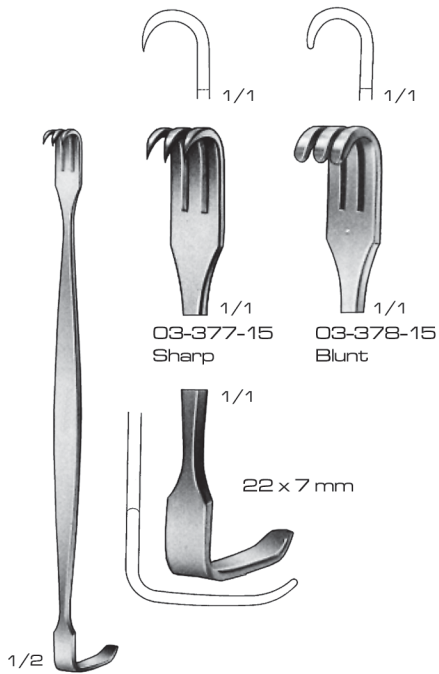

Crile
03-356-20
20 cm / 8"

03-357-16
16 cm / 6 1/4"

03-358-16 & 03-359-16
16 cm / 6 1/4"

RETRACTORS

Baby-Senn-Miller
03-377-15 & 03-378-15
15 cm / 6"

Senn-Miller
03-379-16 & 03-380-16
16 cm / 6 1/4"

Senn-Miller
03-381-17 &
03-382-17
17 cm / 6 3/4"