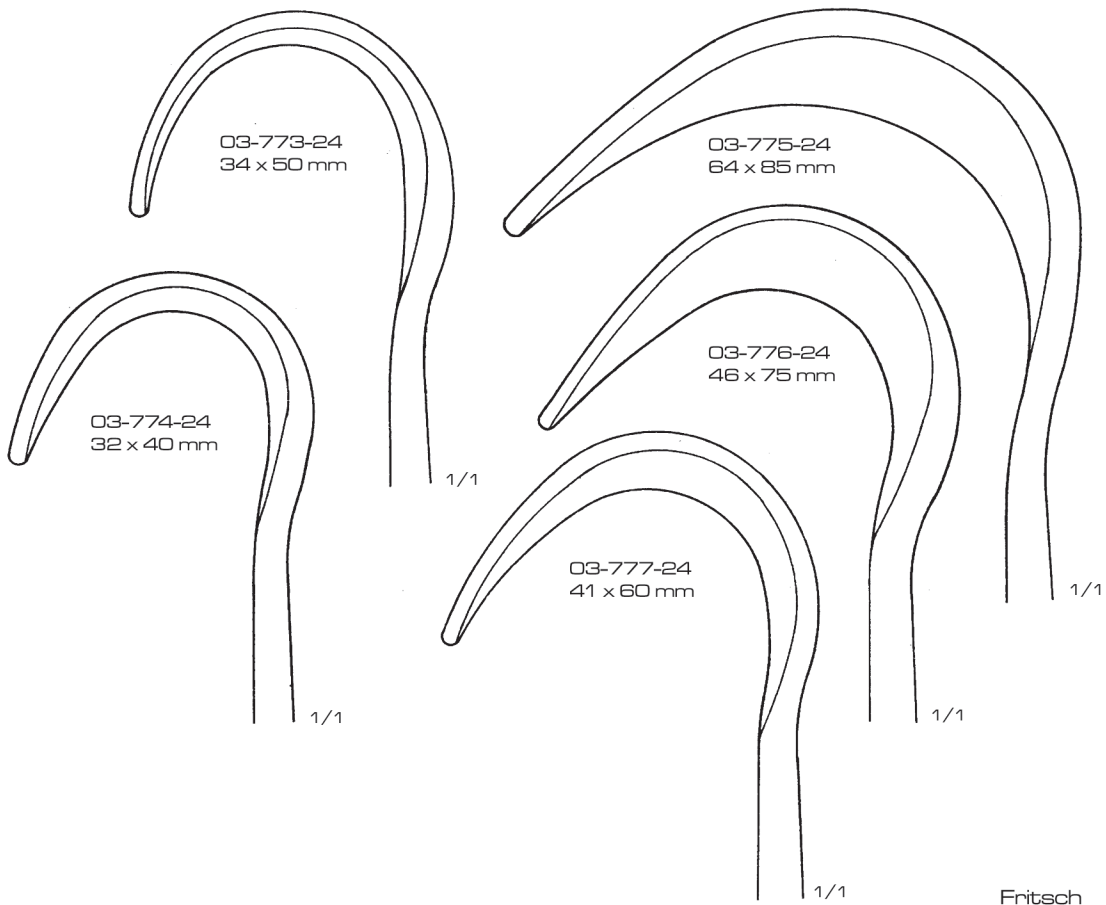

Doyen
03-760-24 To 03-768-24
24 cm / 9½"

55 x 85 mm

Doyen
03-769-25
25 cm / 10"

Richardson-Eastman
03-770-00
Set Of 2 consisting
03-771-25 25 cm / 10"
03-772-27 27 cm / 10½"

29 x 30 mm 03-771-25 22 x 21 mm

64 x 43 mm 03-772-27 38 x 37 mm

Fritsch
03-773-24 To 03-777-24
24 cm / 9½"

75 x 50 mm

Davidson
03-778-16
16 cm / 6¼"

75 x 90 mm

Davidson
03-779-16
16 cm / 6¼"

RETRACTORS

1/2

Deaver
03-824-18
18 cm / 7"

Deaver
03-825-215
21.5 cm / 8 1/4"

Deaver
03-826-23
23 cm / 9"

Deaver
03-827-30
30 cm / 12"

Deaver
03-828-33
33 cm / 13"

Deaver
03-829-36
36 cm / 14"

RETRACTORS

Deaver