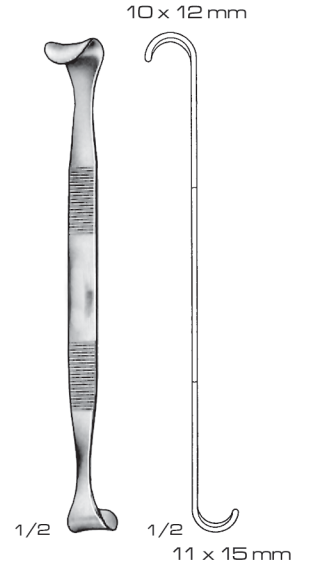

1/2

25 x 29 mm

30 x 38 mm

33 x 44 mm

Roux
03-884-15 15 cm / 6"
03-885-16 16 cm / 6¼"
03-886-17 17 cm / 6¾"

28 x 24 mm

28 x 28 mm

43 x 24 mm

46 x 28 mm

1/2

1/2

1/2

Roux
03-887-17
03-888-19

Roux
03-887-17
17 cm / 6¾"

Roux
03-888-19
19 cm / 6½"

11 x 4 mm

19 x 6 mm

1/2

1/2

Chile
03-889-11
11 cm / 4¼"

10 x 8 mm

12 x 11 mm

1/2

1/2

Luer
03-890-11
11 cm / 4¼"

Farabeuf
03-891-14
15 cm / 6"

Lane
03-892-23
23 cm / 9" 15 x 20 mm
03-893-24
24 cm / 9½" 28 x 40 mm
Same size both sides

Farabeuf
03-894-18
18 cm / 7"

Rose
03-895-14
13 cm / 5⅓"