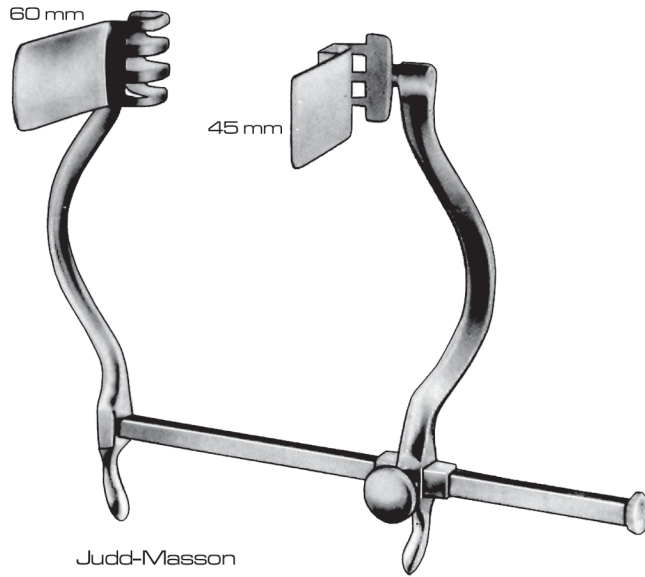

- 04-199-27 95 mm
- 04-200-27 105 mm
- 04-201-27 120 mm
- 04-202-27 135 mm
- 04-203-27 155 mm

Rochard
03-199-27 To 03-203-27
27 cm / 10 1/2"

- 04-204-28 55 x 95 mm
- 04-205-28 55 x 105 mm
- 04-206-28 55 x 115 mm
- 04-207-28 55 x 125 mm

Doyen
03-204-28 To 03-207-28
28 cm / 11"

Gosset
Opening
03-208-00 10 cm / 4"
03-209-00 12 cm / 4¾"
03-210-00 13.5 cm / 5¼"

1/4

Gosset
Opening
03-211-00 16 cm / 6¼"
03-212-00 18.5 cm / 7¼"
03-213-00 22 cm / 8¾"

1/3

Judd-Masson
Opening
03-214-00 11 cm / 4¼"
03-215-00 16.5 cm / 6½"
03-216-00 18 cm / 7"
03-217-00 21 cm / 8¼"

Judd-Masson
Opening
03-218-00 11 cm / 4¼"
03-219-00 16.5 cm / 6½"
03-220-00 18 cm / 7"
03-221-00 21 cm / 8¼"