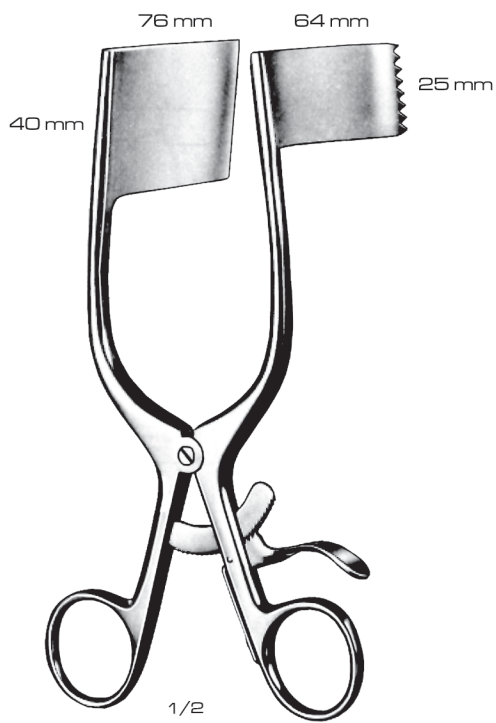

Adson
03-111-32
32 cm / 12 1/2"
4 x 5 Prongs
Blunt

Adson
03-112-32
32 cm / 12 1/2"
4 x 5 Prongs

Markham-Meyering
03-113-18
18 cm / 7"

Markham-Meyering
03-114-18
18 cm / 7"

Meyering
03-115-19 44 x 25 mm
03-116-19 54 x 25 mm
03-117-19 60 x 19 mm
03-118-19 60 x 25 mm
19 cm / 7½"