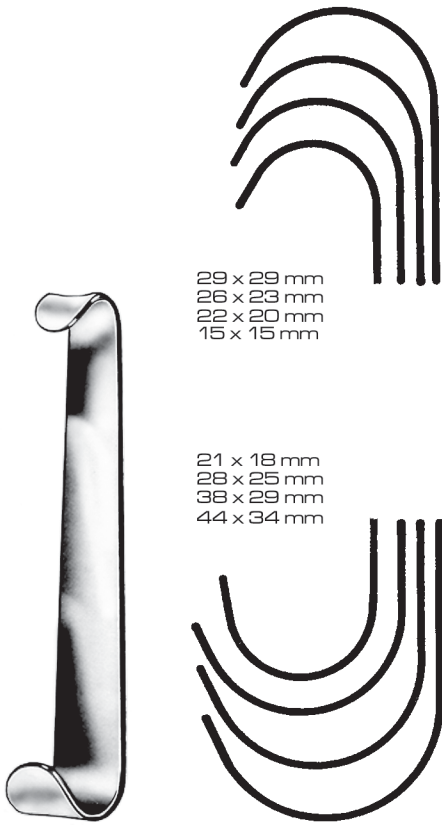

Cooley
03-856-215
21.5 cm / 8 1/2"
Atrium

1/2

Cooley
03-857-215
21.5 cm / 8 1/2"
Atrium

1/2

Cooley
03-858-23
23 cm / 9"
Atrium

Sofield
03-859-18 18 cm / 7"
03-860-19 19 cm / 7 1/2"
03-861-20 20 cm / 8"
03-862-21 21 cm / 8 1/4"
03-863-22 22 cm / 8 3/4"
03-864-23 23 cm / 10"

03-871-20 20 cm / 8" 12 mm
03-872-20 20 cm / 8" 17 mm
03-873-25 25 cm / 10" 25 mm
Flexible

Haberer
03-874-20 20 cm / 8" 17 x 25 mm
03-875-28 28 cm / 11" 25 x 30 mm
03-876-30 30 cm / 12" 37 x 45 mm

03-877-33 30 mm
03-878-33 40 mm
03-879-33 50 mm
33 cm / 13"

RETRACTORS

29 x 29 mm
26 x 23 mm
22 x 20 mm
15 x 15 mm

21 x 18 mm
28 x 25 mm
38 x 29 mm
44 x 34 mm

Baby-Roux
03-880-13 13 cm / 5¼"
03-881-14 14 cm / 5½"
03-882-15 15 cm / 6"
03-883-165 16.5 cm / 6½"

20 x 22 mm

25 x 26 mm

28 x 29 mm

03-884-13

03-885-13

03-886-13

1/2

1/2

1/2