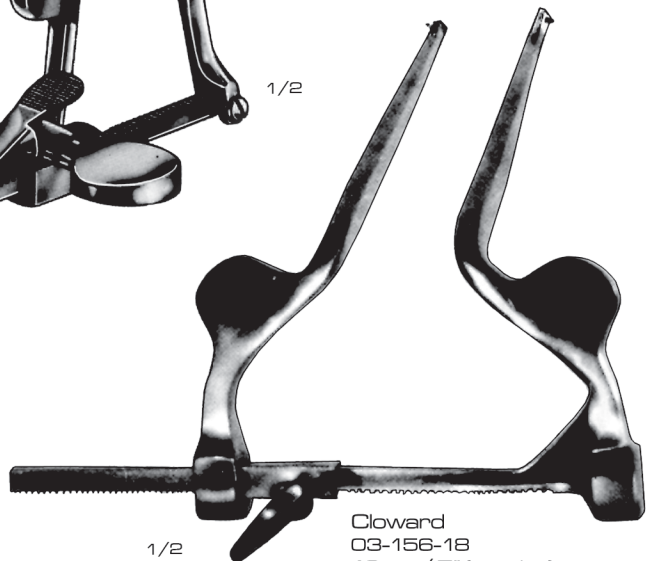

03-147-13
13 cm / 5 1/8"

Knighton
03-148-19
19 cm / 7 1/2"

Knighton
03-149-19
19 cm / 7 1/2"

Cloward
03-150-16
16 cm / 6 1/4"

Cloward
03-154-15
15 cm / 6"

Cloward
03-155-135
13.5 cm / 5 3/4"

Cloward
03-151-16 16 cm / 6 1/4"
03-152-18 18 cm / 7"
03-153-23 23 cm / 9"

Cloward
03-156-18
18 cm / 7" (opening)

03-157-25
25-50 x 55 mm

03-158-25
25-50 x 65 mm

1/1

1/2

Cloward-Hoen
03-157-25 & 03-158-25
25 cm / 10"

1/2

1/1