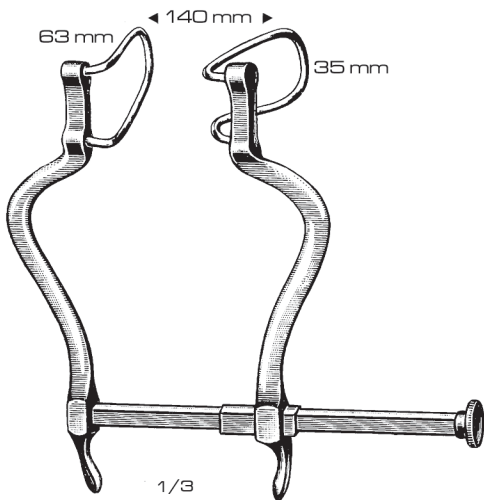

- 04-199-27 95 mm
- 04-200-27 105 mm
- 04-201-27 120 mm
- 04-202-27 135 mm
- 04-203-27 155 mm

Rochard
03-199-27 To 03-203-27
27 cm / 10 1/2"

- 04-204-28 55 x 95 mm
- 04-205-28 55 x 105 mm
- 04-206-28 55 x 115 mm
- 04-207-28 55 x 125 mm

Doyen
03-204-28 To 03-207-28
28 cm / 11"

Gosset
Opening
03-208-00 10 cm / 4"
03-209-00 12 cm / 4¾"
03-210-00 13.5 cm / 5¼"

1/4

Gosset
Opening
03-211-00 16 cm / 6¼"
03-212-00 18.5 cm / 7¼"
03-213-00 22 cm / 8¾"

1/3

Judd-Masson
Opening
03-214-00 11 cm / 4¼"
03-215-00 16.5 cm / 6½"
03-216-00 18 cm / 7"
03-217-00 21 cm / 8¼"

Judd-Masson
Opening
03-218-00 11 cm / 4¼"
03-219-00 16.5 cm / 6½"
03-220-00 18 cm / 7"
03-221-00 21 cm / 8¼"