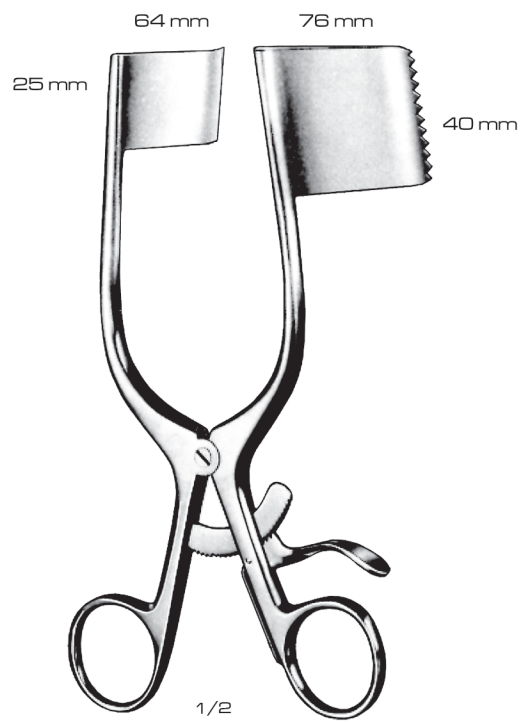

Darling
03-120-18
18 cm / 7"