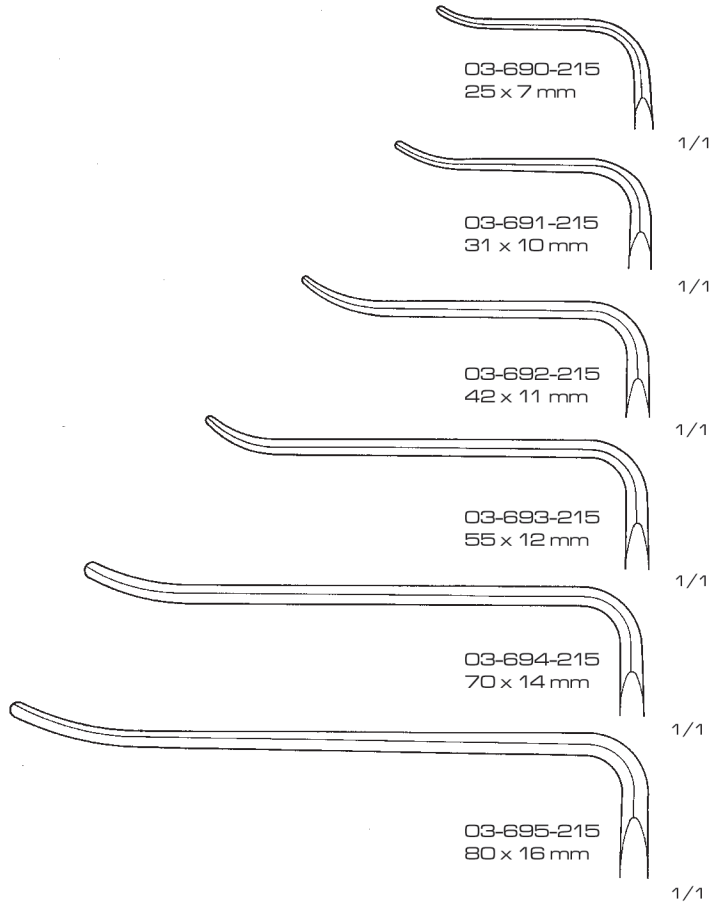

Kocher
03-672-23
23 cm / 9"

RETRACTORS

RETRACTORS

1/2

03-688-23
23 cm / 9"

1/2

Caspar
03-689-21
21 cm / 8 1/4"

1/2

03-710-17
17 cm / 6¾"

Rowe
03-711-17
17 cm / 6¾"

Blount
03-712-18
18 cm / 7"

03-713-17
17 cm / 6¾"

Rowe
03-714-20
20 cm / 8"
03-714-23
23 cm / 9"

03-715-27
82 x 28 mm

03-716-27
73 x 28 mm

03-717-27
45 x 25 mm