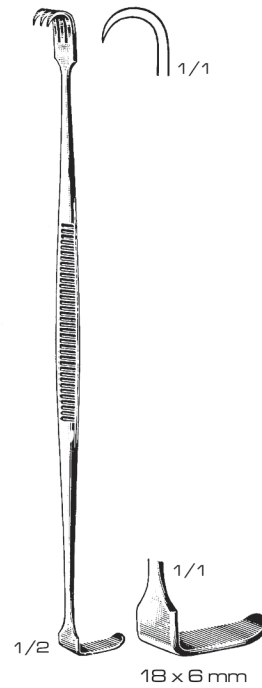

Crile
03-356-20
20 cm / 8"

03-357-16
16 cm / 6 1/4"

03-358-16 & 03-359-16
16 cm / 6 1/4"

RETRACTORS

Baby-Senn-Miller
03-377-15 & 03-378-15
15 cm / 6"

Senn-Miller
03-379-16 & 03-380-16
16 cm / 6 1/4"

Senn-Miller
03-381-17 &
03-382-17
17 cm / 6 3/4"