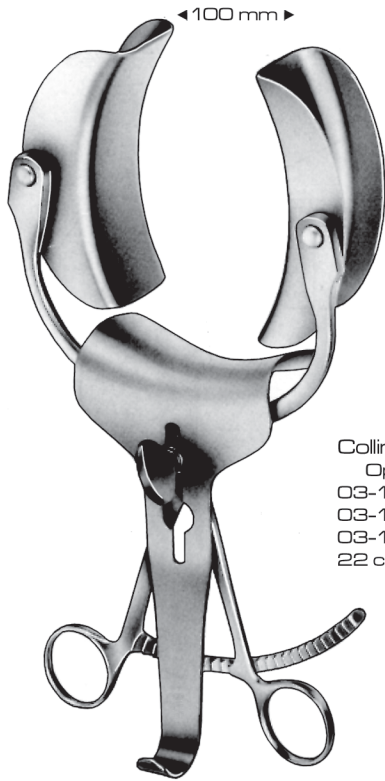

ABDOMINAL RETRACTORS

Collin
Opening Lateral Blades Central Blades
03-163-22 135 mm 37 x 62 mm 54 x 55 mm
03-164-22 160 mm 37 x 80 mm 54 x 67 mm
03-165-22 160 mm 37 x 98 mm 52 x 76 mm
22 cm / 8³/₄"