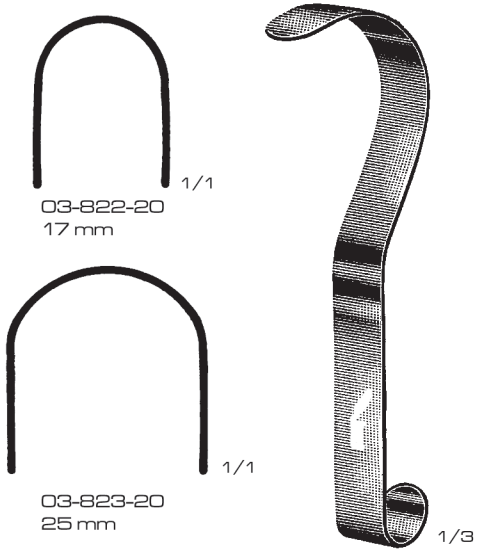

Brunner
03-808-275 To 03-814-275
27.5 cm / 10³/₄"

03-815-32
26 cm / 10³/₄"

Harrington-Baby
03-816-25
25 cm / 10"

Harrington
03-817-32
165 x 190 mm

Harrington
03-818-32
115 x 190 mm

1/1

1/1

Harrington-Pemberton
03-819-32
62 x 180 mm

Harrington
03-820-32 & 03-821-32
32 cm / 12³/₄"

03-820-32
62 x 127 mm

03-821-32
40 x 127 mm

1/1

1/1

1/1

03-817-32
03-818-32
03-819-32
32 cm / 12³/₄"

Deaver-Baby
03-822-20 & 03-823-20
20 cm / 8"

Deaver
03-824-18
18 cm / 7"

Deaver
03-825-215
21.5 cm / 8 1/4"

Deaver
03-826-23
23 cm / 9"

Deaver
03-827-30
30 cm / 12"

Deaver
03-828-33
33 cm / 13"

Deaver
03-829-36
36 cm / 14"

RETRACTORS

Deaver