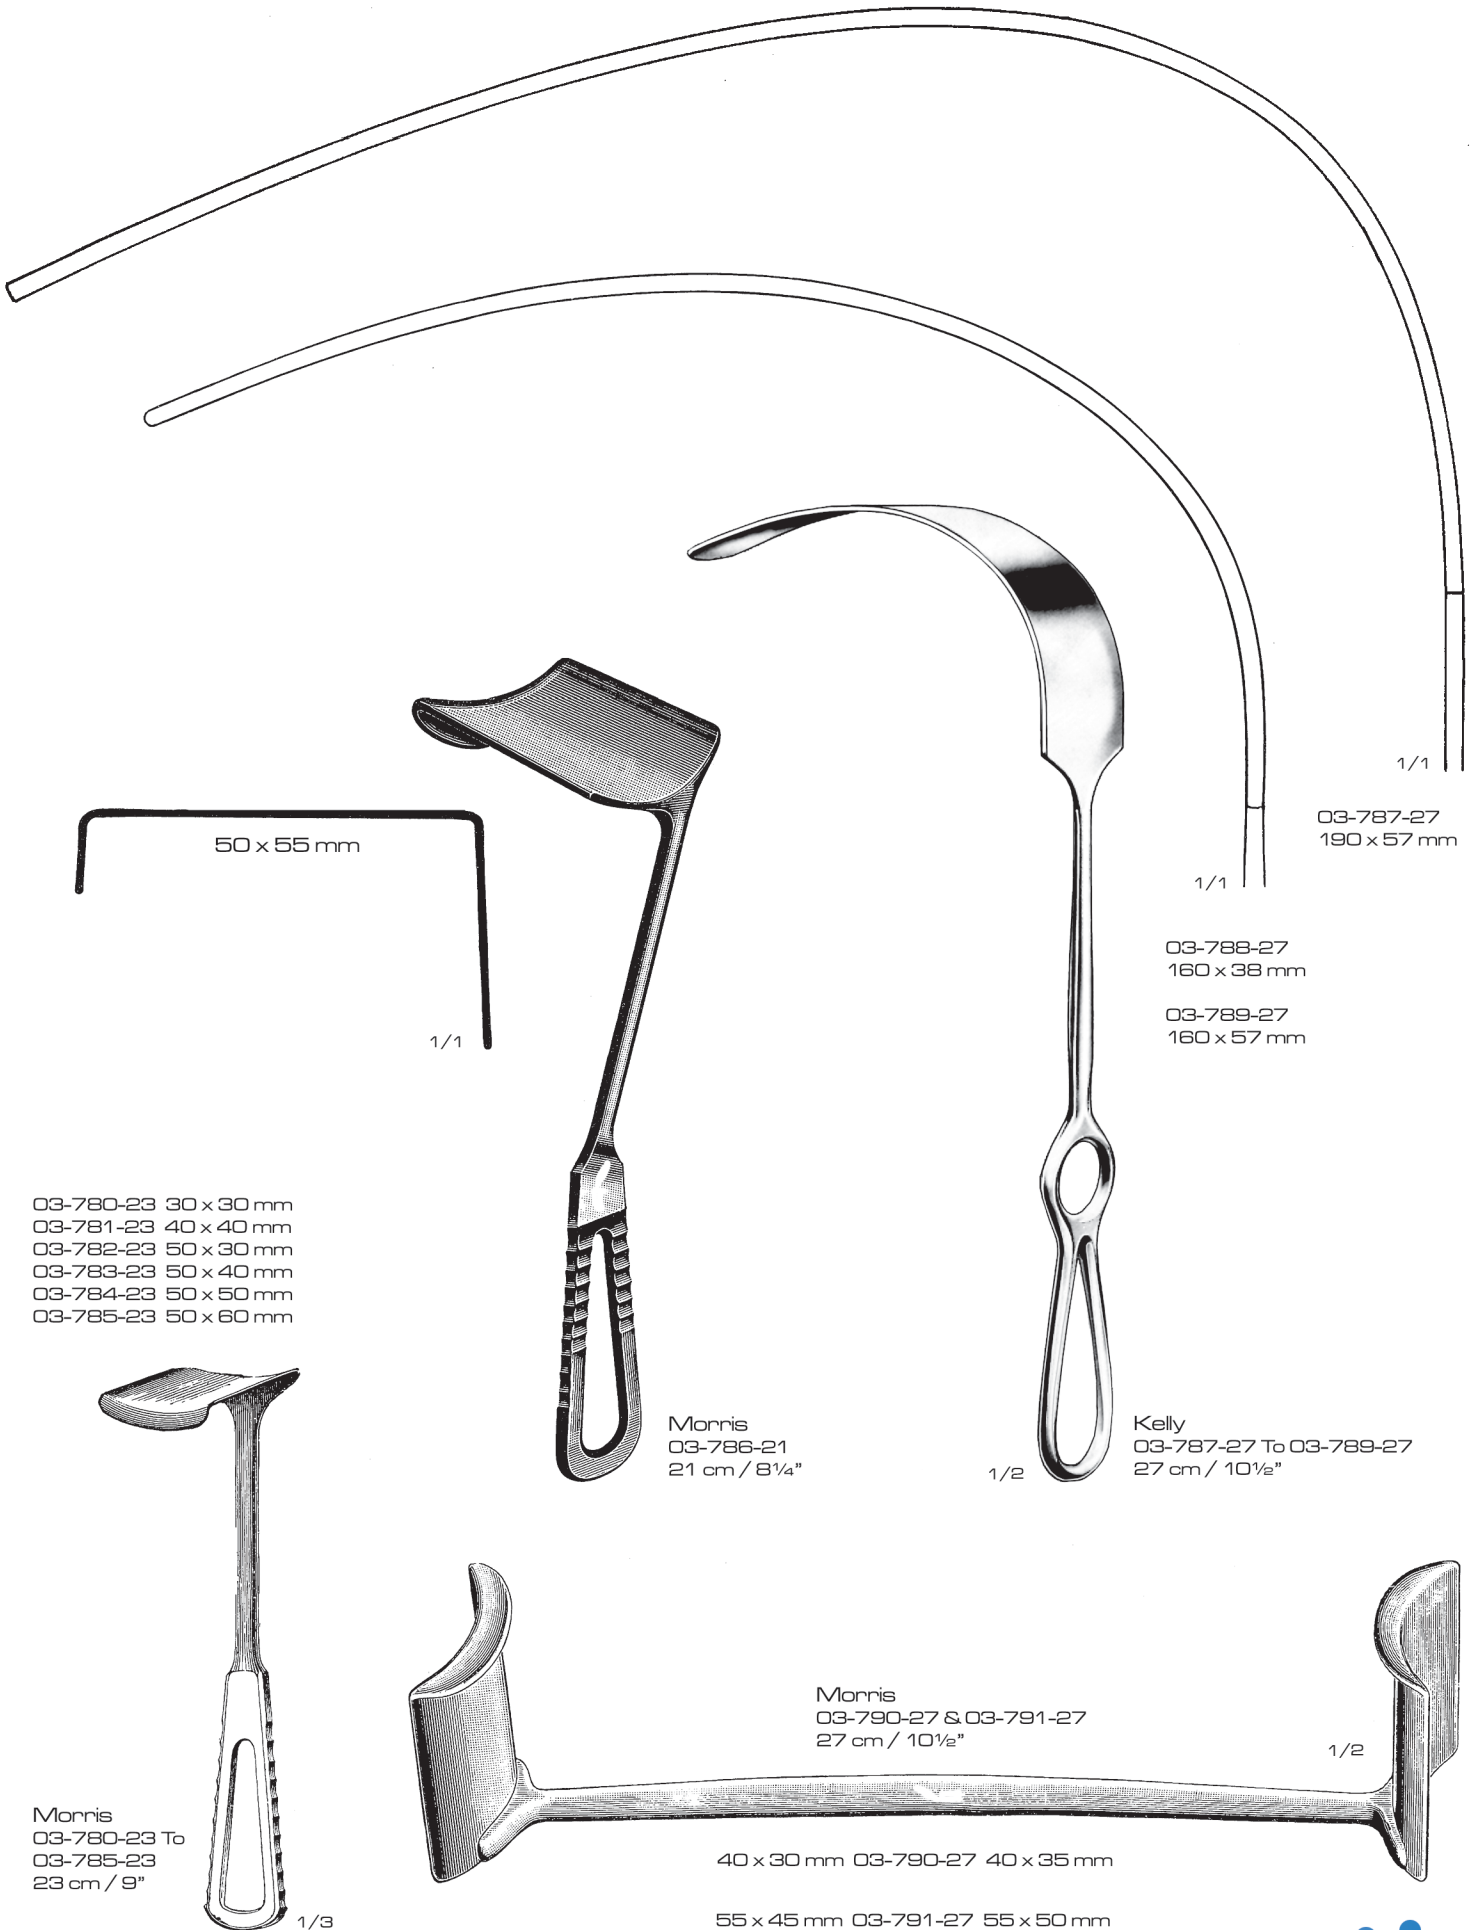

64 x 43 mm 03-772-27 38 x 37 mm

Fritsch
03-773-24 To 03-777-24
24 cm / 9½"

75 x 50 mm

Davidson
03-778-16
16 cm / 6¼"

75 x 90 mm

Davidson
03-779-16
16 cm / 6¼"

RETRACTORS

1/2

Milkulicz
03-792-26
26 cm / 10 1/4"

1/2

Milkulicz
03-793-25 To 03-795-25
25 cm / 10"

RETRACTORS

1/2

Brunner
03-796-24 To 03-801-24
24 cm / 9½"

1/2

Brunner
03-802-25 To 03-807-25
25 cm / 10"