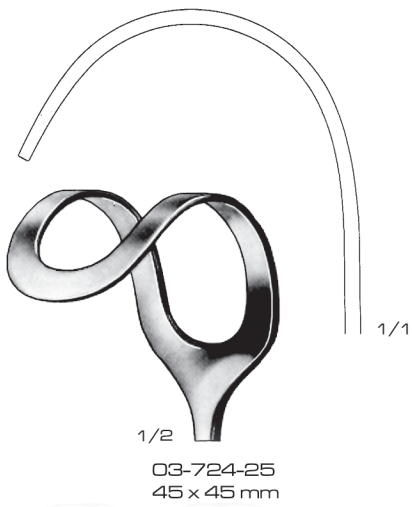

Middeldorpf
03-724-25 To 03-726-25
25 cm / 10"