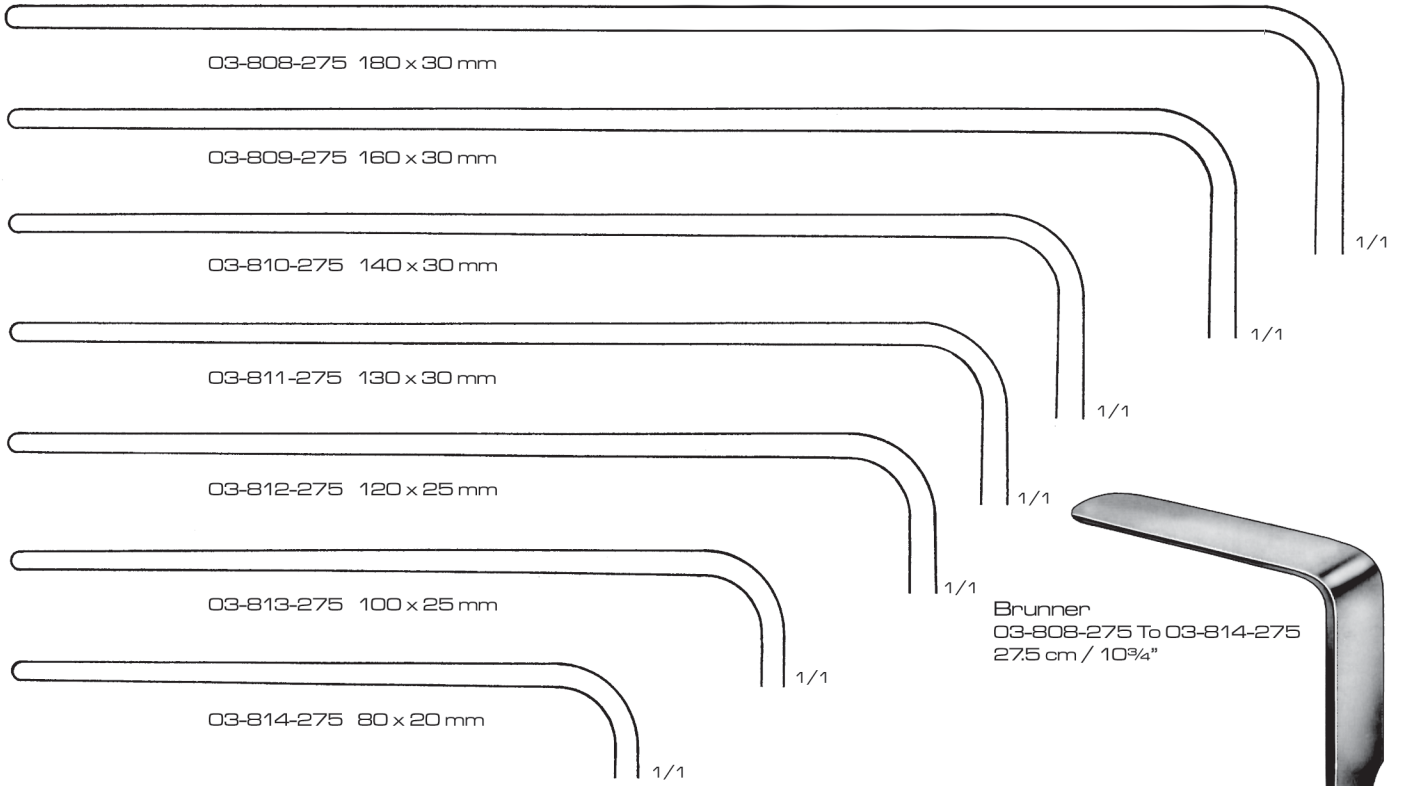

Milkulicz
03-792-26
26 cm / 10 1/4"

1/2

Milkulicz
03-793-25 To 03-795-25
25 cm / 10"

RETRACTORS

1/2

Brunner
03-796-24 To 03-801-24
24 cm / 9½"

1/2

Brunner
03-802-25 To 03-807-25
25 cm / 10"

Deaver
03-824-18
18 cm / 7"

Deaver
03-825-215
21.5 cm / 8 1/4"

Deaver
03-826-23
23 cm / 9"

Deaver
03-827-30
30 cm / 12"

Deaver
03-828-33
33 cm / 13"

Deaver
03-829-36
36 cm / 14"

RETRACTORS

Deaver