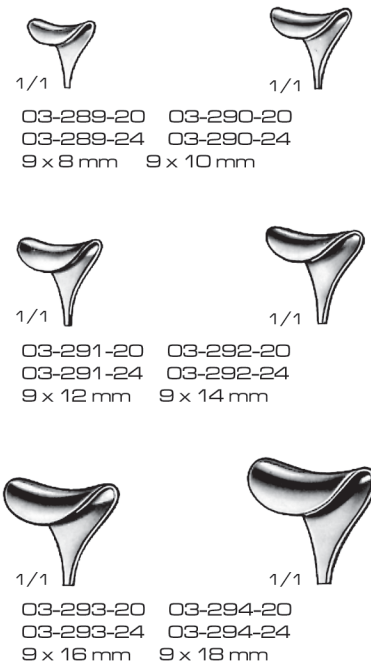

RETRACTORS