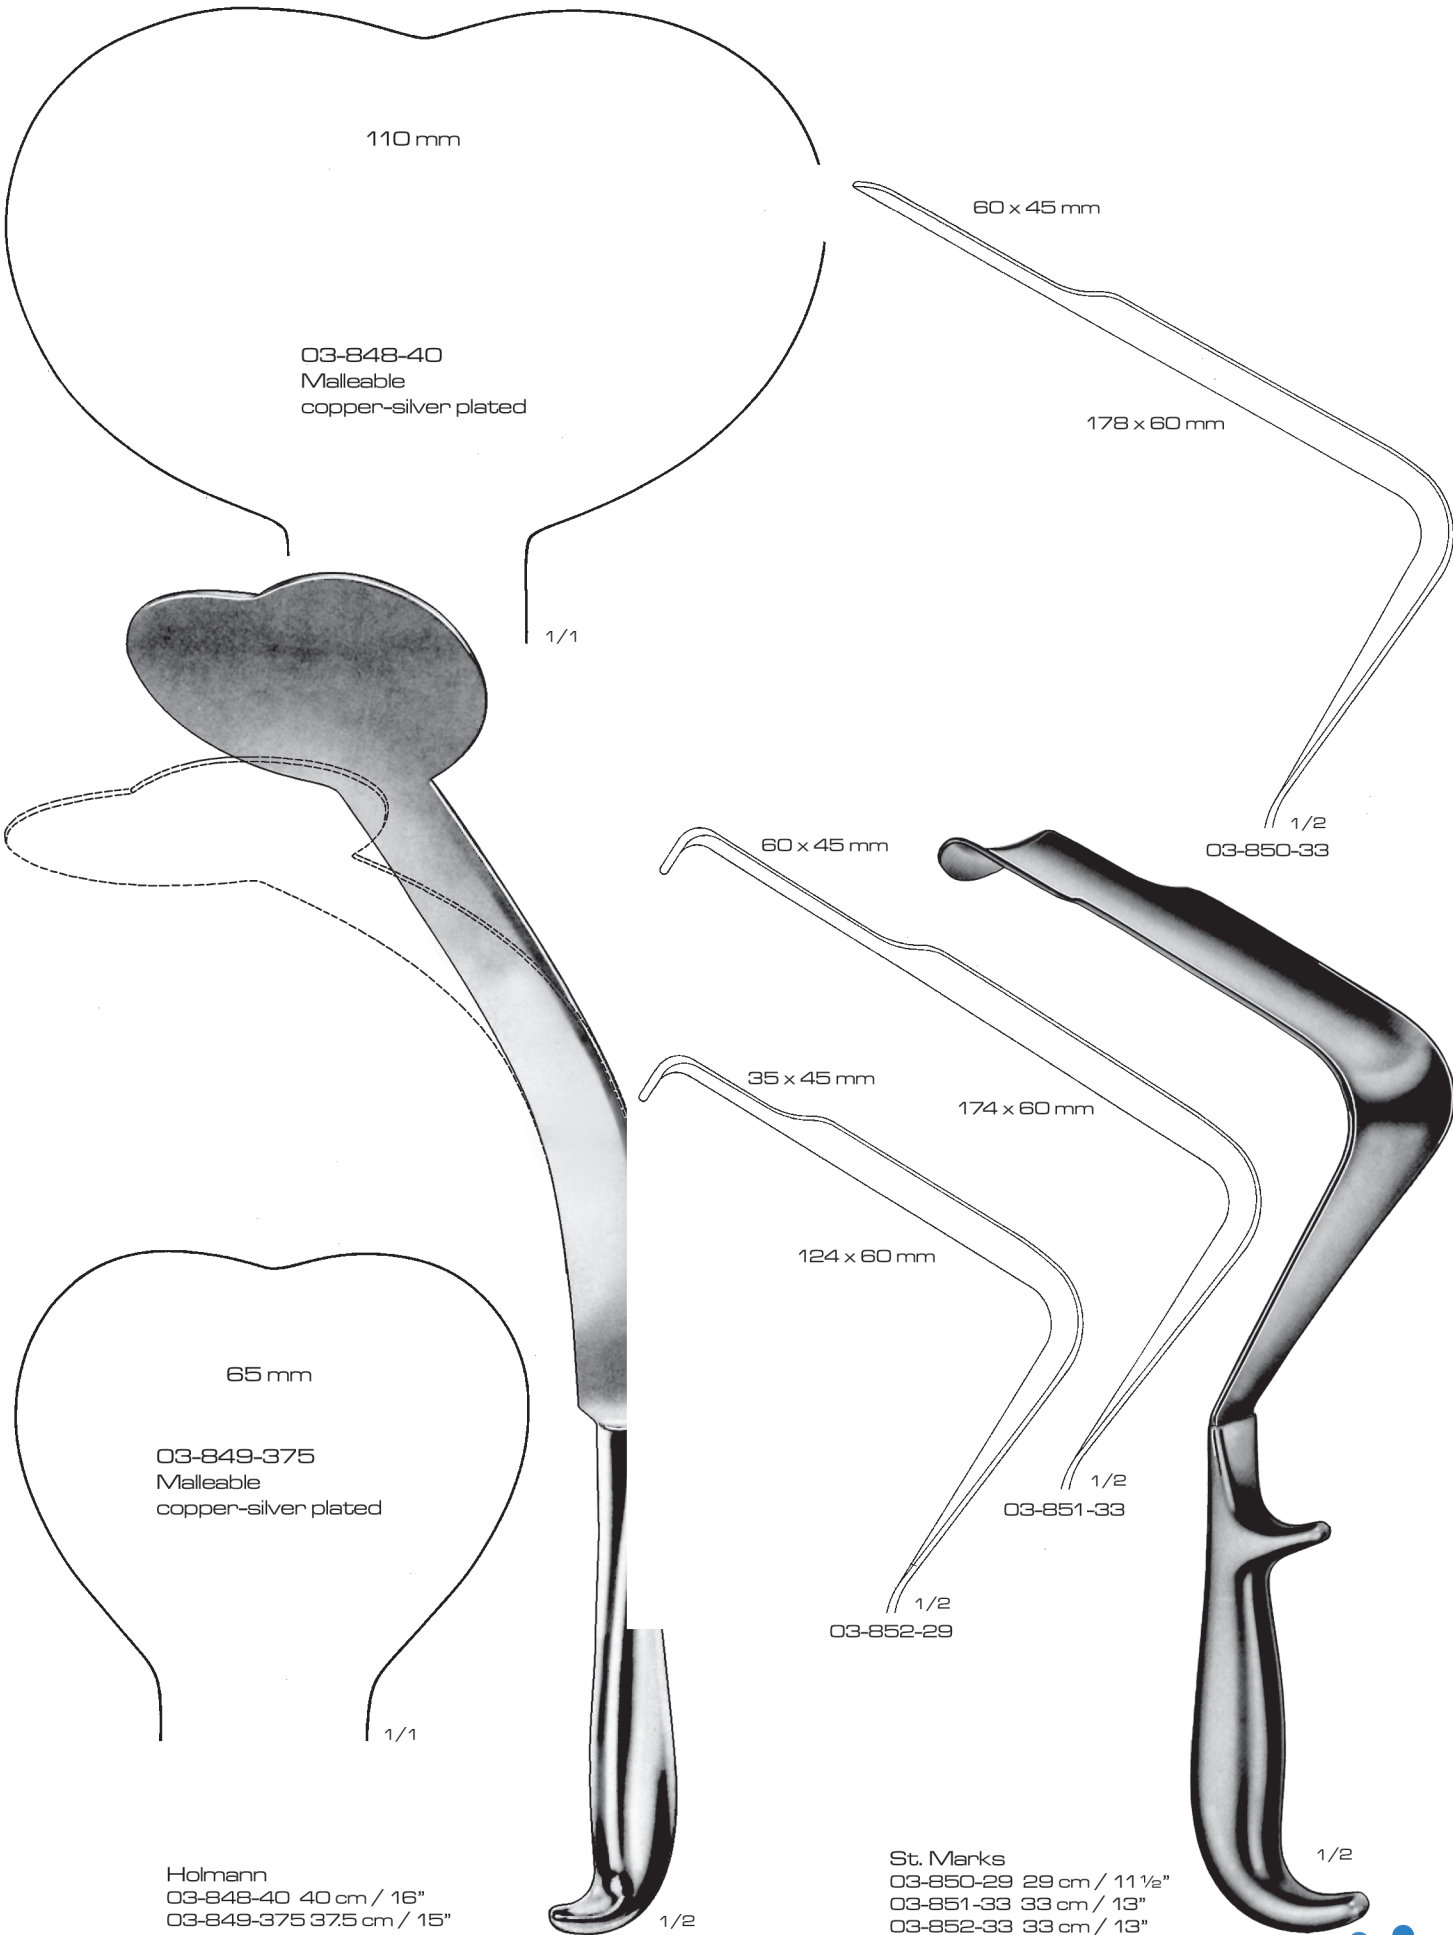

Deaver
03-824-18
18 cm / 7"

Deaver
03-825-215
21.5 cm / 8 1/4"

Deaver
03-826-23
23 cm / 9"

Deaver
03-827-30
30 cm / 12"

Deaver
03-828-33
33 cm / 13"

Deaver
03-829-36
36 cm / 14"

RETRACTORS

Deaver

38 mm

1/2

Deaver
03-838-30
30 cm / 12"

50 mm

1/2

Deaver
03-839-30
30 cm / 12"

75 mm

1/2

Deaver
03-840-30
30 cm / 12"

Deaver
03-841-31 To 03-844-31
31 cm / 12¹/₄"

03-841-31
25 mm

03-842-31
38 mm

03-843-31
50 mm

03-844-31
75 mm

03-845-32
25 mm

03-846-32
35 mm

03-847-32
50 mm

Deaver
03-845-32 To 03-847-32
32 cm / 12³/₄"

1/3

RETRACTORS

03-853-30
30 cm / 12"

Allison
03-854-25
25 cm / 10"

Allison
03-855-32
32 cm / 12³/₄"

1/2