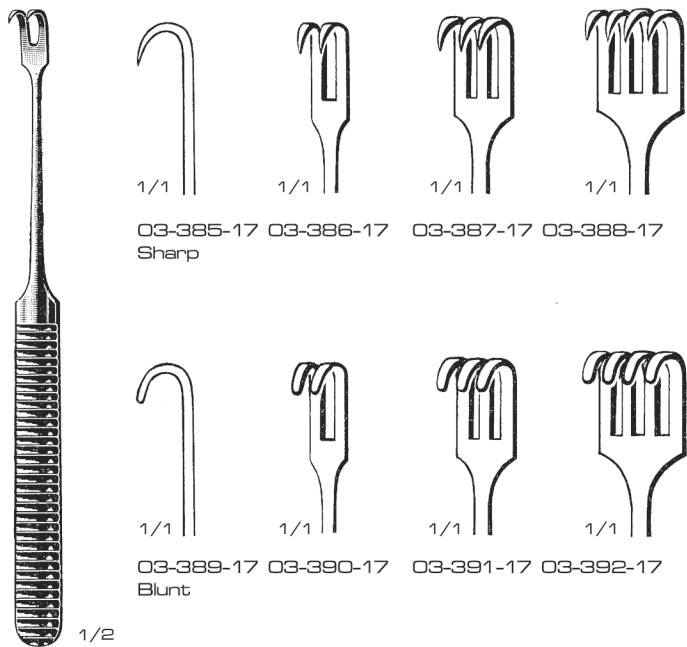

Knapp
03-385-17 To 03-392-17
17 cm / 6 3/4"