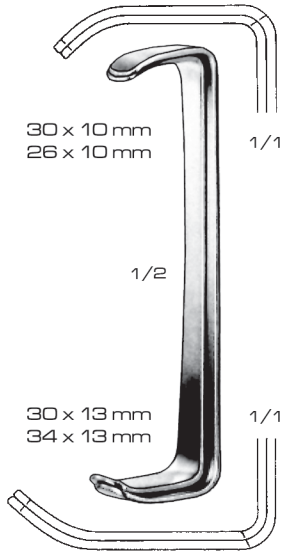

46 x 28 mm

1/2

1/2

1/2

Roux
03-887-17
03-888-19

Roux
03-887-17
17 cm / 6¾"

Roux
03-888-19
19 cm / 6½"

11 x 4 mm

19 x 6 mm

1/2

1/2

Chile
03-889-11
11 cm / 4¼"

10 x 8 mm

12 x 11 mm

1/2

1/2

Luer
03-890-11
11 cm / 4¼"

Farabeuf
03-891-14
15 cm / 6"

Lane
03-892-23
23 cm / 9" 15 x 20 mm
03-893-24
24 cm / 9½" 28 x 40 mm
Same size both sides

Farabeuf
03-894-18
18 cm / 7"

Rose
03-895-14
13 cm / 5⅓"

Mini-Roux
03-896-14
14 cm / 5½"

Farabeuf
03-897-14
12 cm / 4¾"

Mathieu
03-898-20 Set of 2
03-899-20 Set of 2
20 cm / 8"

NANOTECH

TECHNOLOGY | PERCISION | SATISTACTION

NANOTECH
Toor Abad, Daska Road,
Sialkot - Pakistan
Tel / Fax: +92-52-3251119
email: info@nanotech.com.pk nanotech1100@gmail.com
web: www.nanotech.com.pk