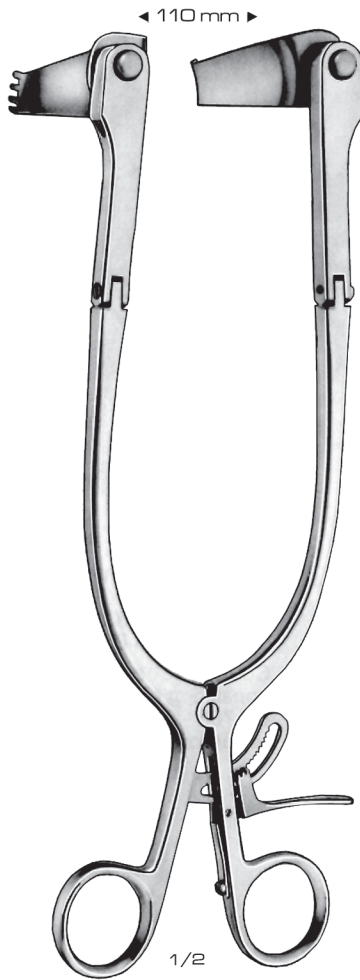

Darling
03-119-18
18 cm / 7"

Darling
03-120-18
18 cm / 7"

RETRACTORS

De-Bakey
03-124-10
10 cm / 4"

Gelpi-Baby
03-125-13
13 cm / 5 1/8"

Gelpi-Seitz
03-127-15
15 cm / 6"

Gelpi
03-121-165 16.5 cm / 6 1/2"
03-122-18 18 cm / 7"
03-123-19 19 cm / 7 1/2"
Strong Model

De-Bakey
03-126-145
14.5 cm / 5 3/4"

Gelpi
03-128-18
18 cm / 7"

Gelpi-Locktite
03-129-18
18 cm / 7"

Gelpi-Locklite
03-130-18
18 cm / 7"

Jackson-Burrows
03-131-185
18.5 cm / 7 1/4"

03-132-25
16 x 40 mm

03-133-25
16 x 45 mm

03-134-25
16 x 50 mm

03-135-25
16 x 55 mm

03-136-25
16 x 60 mm

Cloward Modif.
03-132-25 To 03-141-25
25 cm / 10"

03-137-25
16 x 40 mm

03-138-25
16 x 45 mm

03-139-25
16 x 50 mm

03-140-25
16 x 55 mm