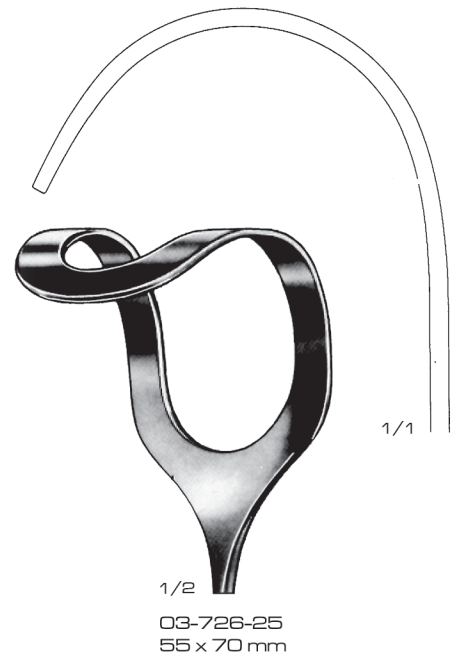

Middeldorpf
03-724-25 To 03-726-25
25 cm / 10"