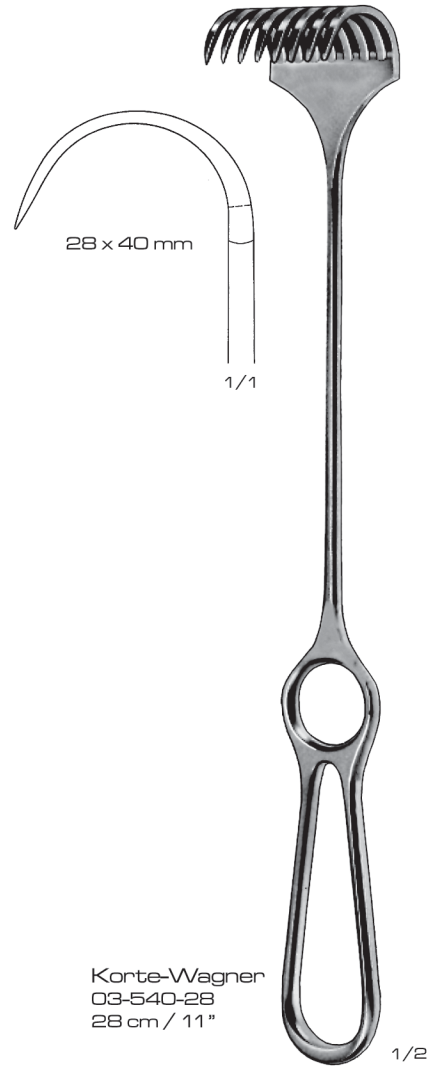

03-526-22 03-527-22 03-528-22 03-529-22

03-530-22 03-531-22 03-532-22 03-533-22

1/2

Kocher
03-526-22 To 03-533-22
22 cm / 8³/₄"

03-534-20 Sharp
03-535-20 Blunt
20 cm / 8"

Lampert
03-536-195
19.5 cm / 7³/₄"
03-537-22
22 cm / 8³/₄"

Lampert
03-538-24
24 cm / 9¹/₂"
03-539-27
27 cm / 10¹/₂"

Korte-Wagner
03-540-28
28 cm / 11"

1/2

Kocher
03-541-23 To 03-558-23
23 cm / 9"

03-541-23 03-542-23 03-543-23 03-544-23 03-545-23 03-546-23

Sharp 1/1