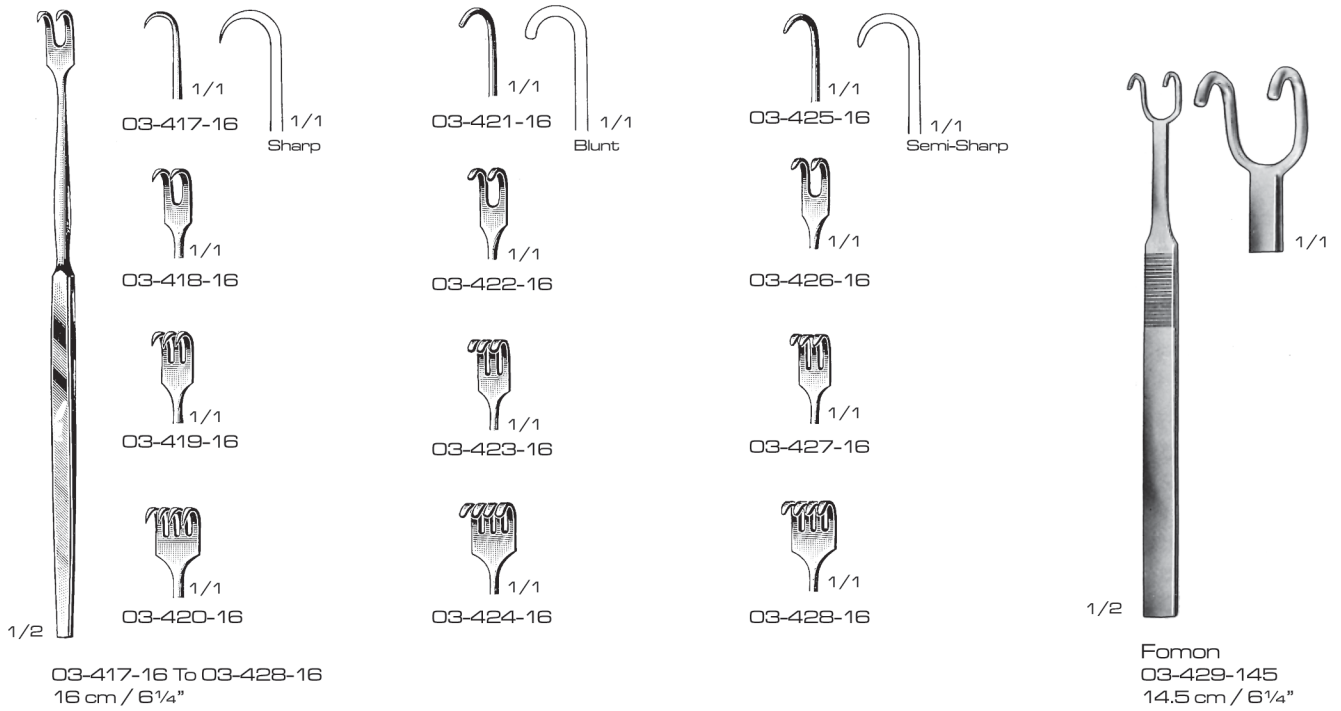

03-417-16 To 03-428-16
16 cm / 6¼"

Fomon
03-429-145
14.5 cm / 6¼"