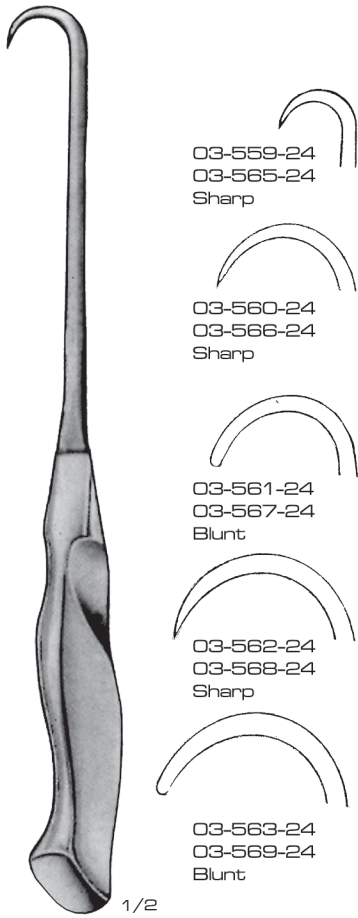

Lampert
03-538-24
24 cm / 9¹/₂"
03-539-27
27 cm / 10¹/₂"

Korte-Wagner
03-540-28
28 cm / 11"

1/2

Kocher
03-541-23 To 03-558-23
23 cm / 9"

03-541-23 03-542-23 03-543-23 03-544-23 03-545-23 03-546-23

Sharp 1/1

03-547-23 03-548-23 03-549-23 03-550-23 03-551-23 03-552-23

Blunt 1/1

03-553-23 03-554-23 03-555-23 03-556-23 03-557-23 03-558-23

Semi-Sharp 1/1

RETRACTORS

Kocher
03-559-24 To 03-564-24
24 cm / 9½"

03-565-24 To 03-570-24
24 cm / 9½"