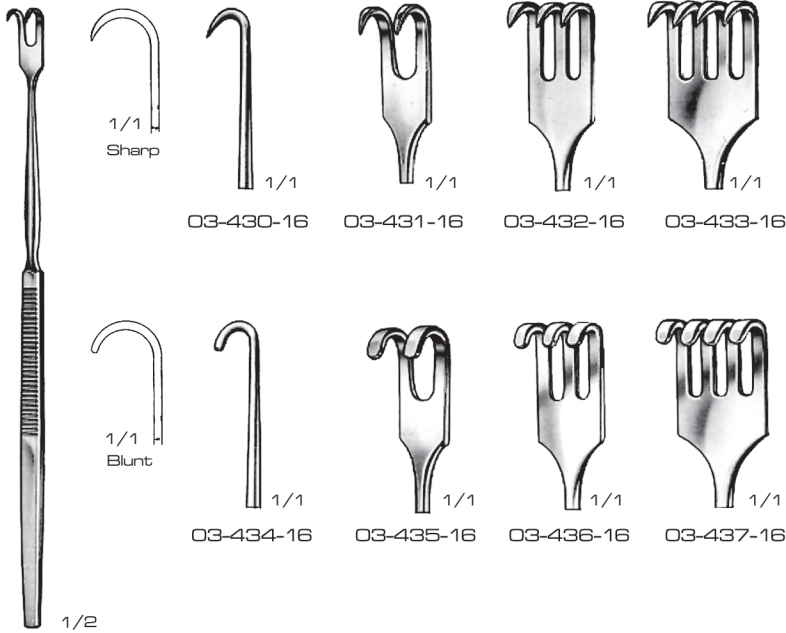

RETRACTORS

03-430-16 To 03-437-16
16 cm / 6¼"